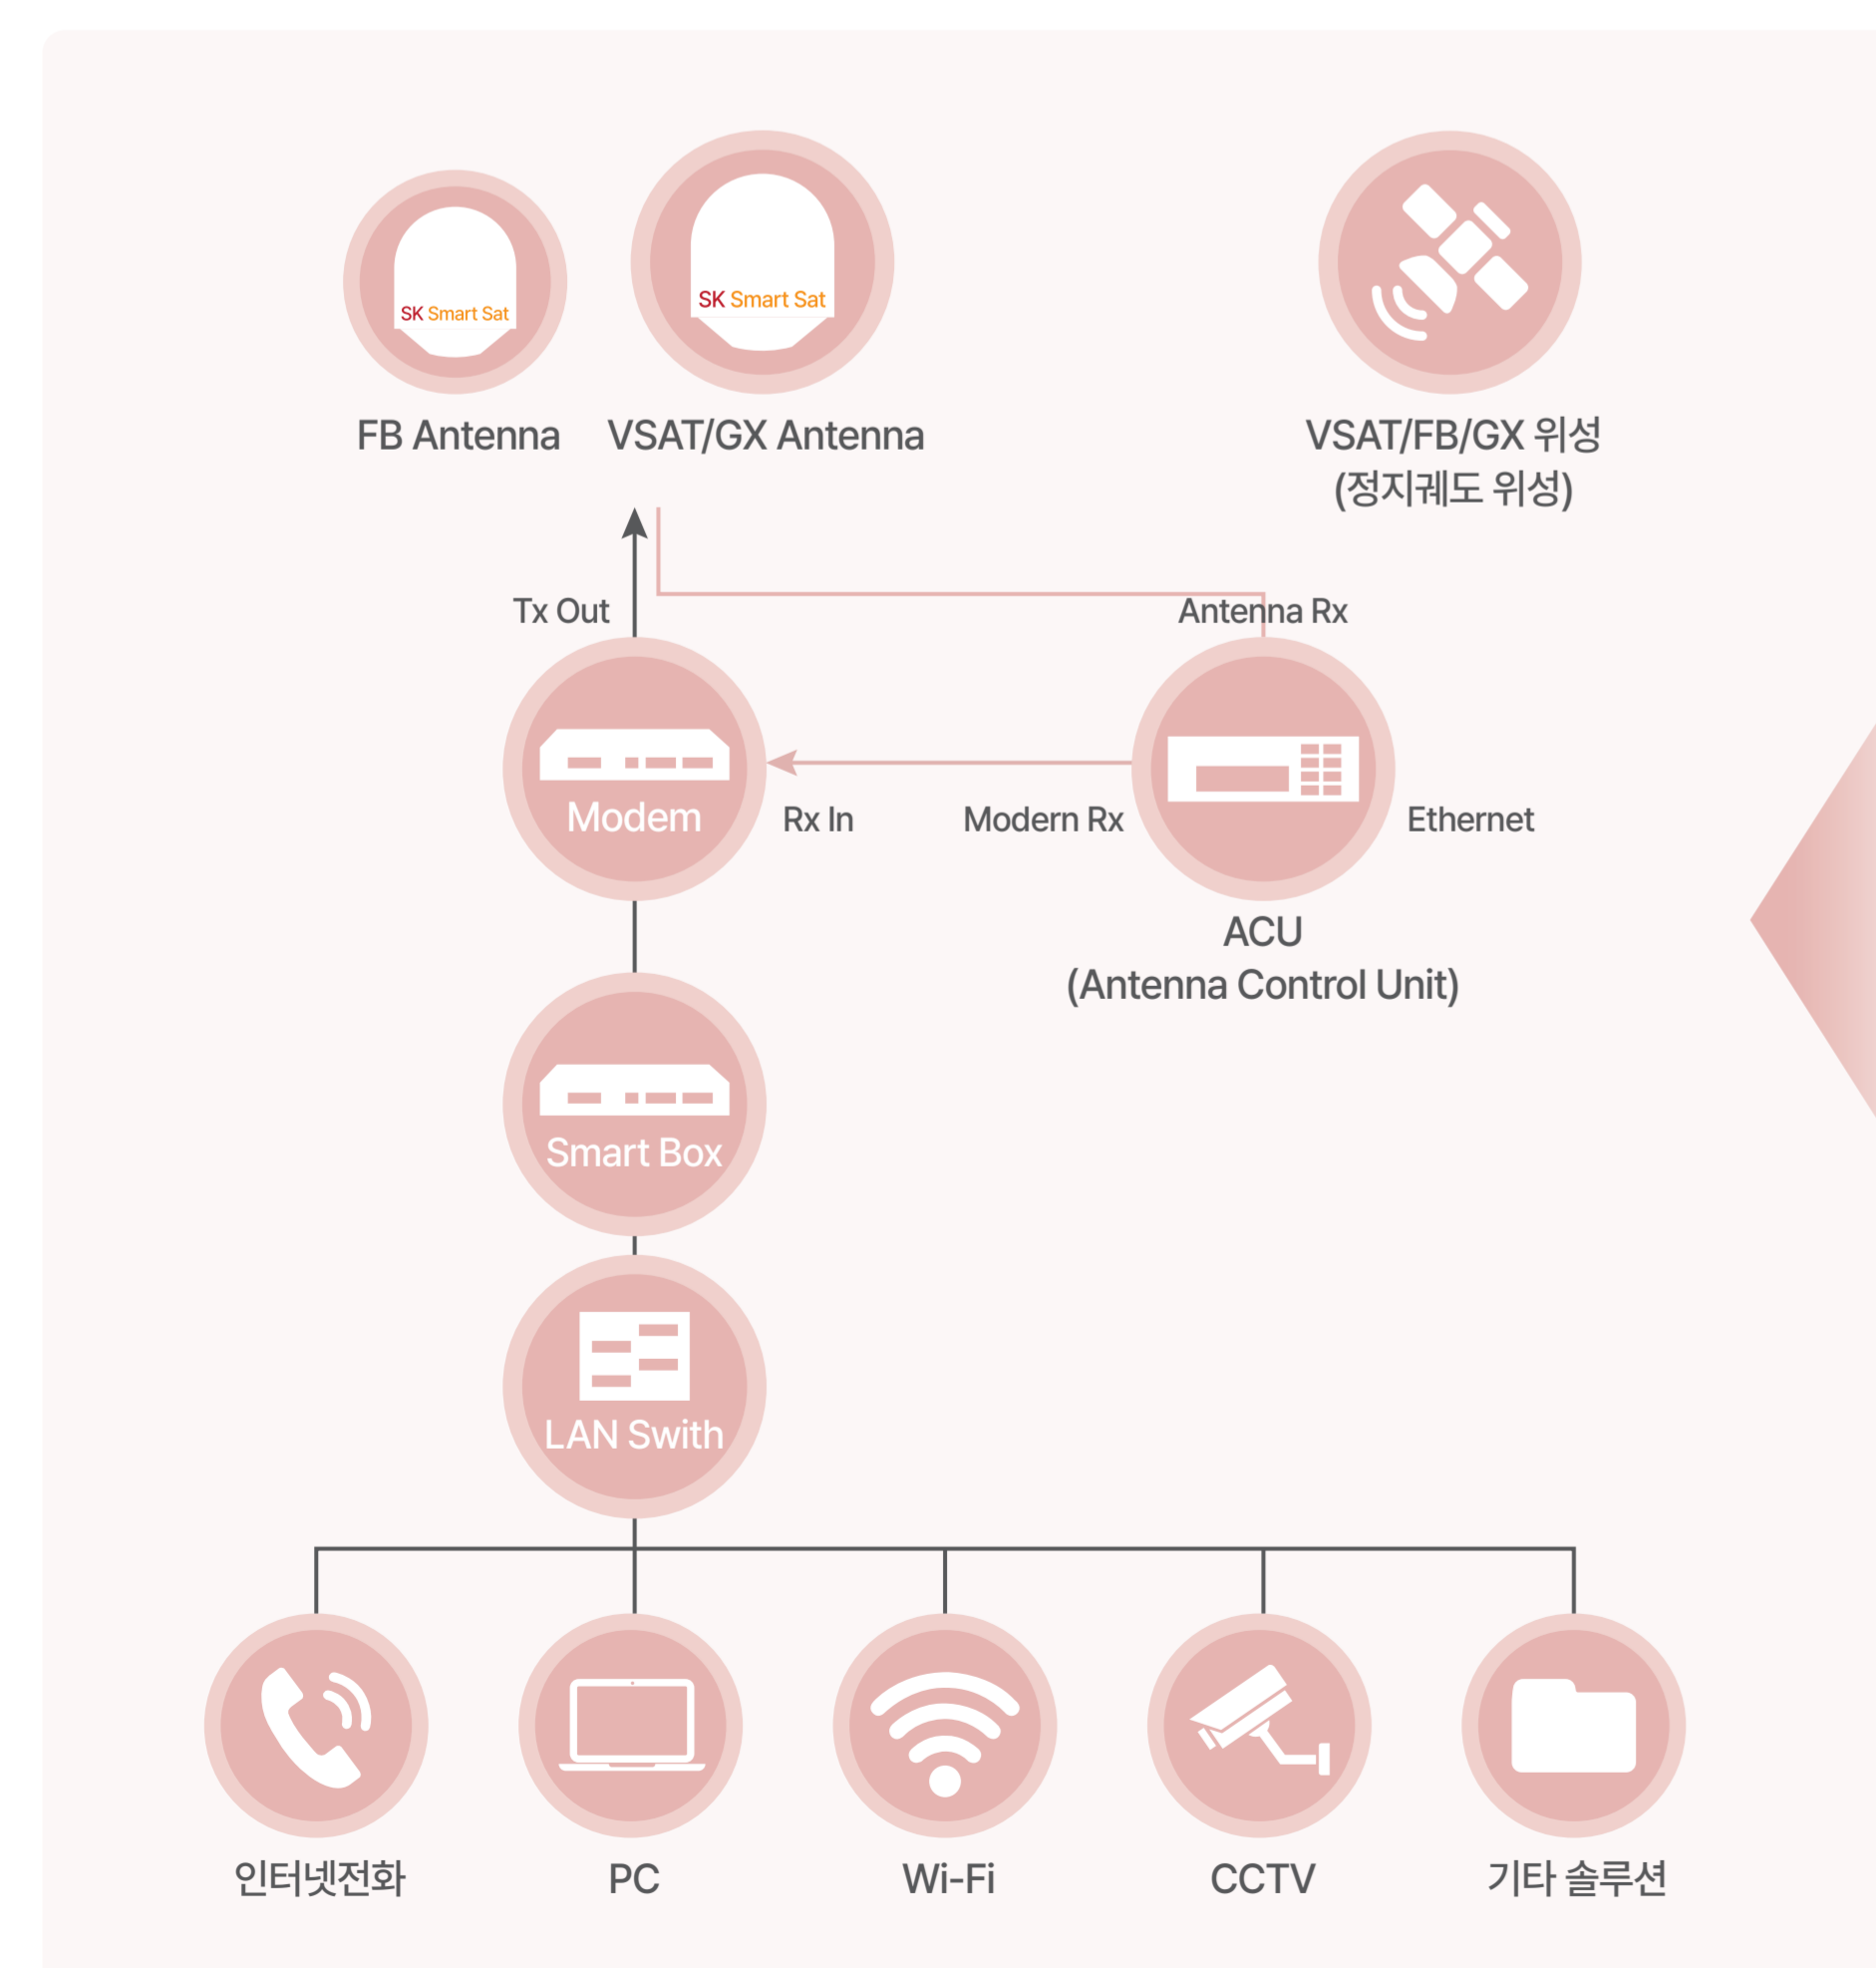

# 위성통신 안테나 시스템

## Antenna System Overview

SK telink는 가장 혁신적인 최첨단 기술을 탑재하고, 다양한 사업분야에서 활용 가능한 최고 품질의 위성통신 시스템을 제공합니다. 이를 바탕으로 높은 처리량의 대역폭을 지원하여 안정적인 데이터 통신, 인터넷 액세스 및 음성 서비스가 가능하도록 신뢰성 높은 최첨단 위성통신을 보장합니다. SK telink가 안테나 제조사인 인텔리안테크와 함께 아시아 최초로 출시한 초소형 VSAT 서비스에 제공되는 45cm 크기 안테나부터 해상 선박에서 가장 많이 이용되는 1m 안테나, 그리고 국내에서 새롭게 선보이는 Starlink 평판형 안테나까지 다양한 라인업을 제공합니다.

## Customer Network Diagram

(예시) 선박에 설치되는 VSAT/GX서비스의 가장 일반적인 네트워크 구성도

## Smart Network System

(예시) Hybrid Connectivity 구성 및 관련 IT Solution까지 Total Network 제공