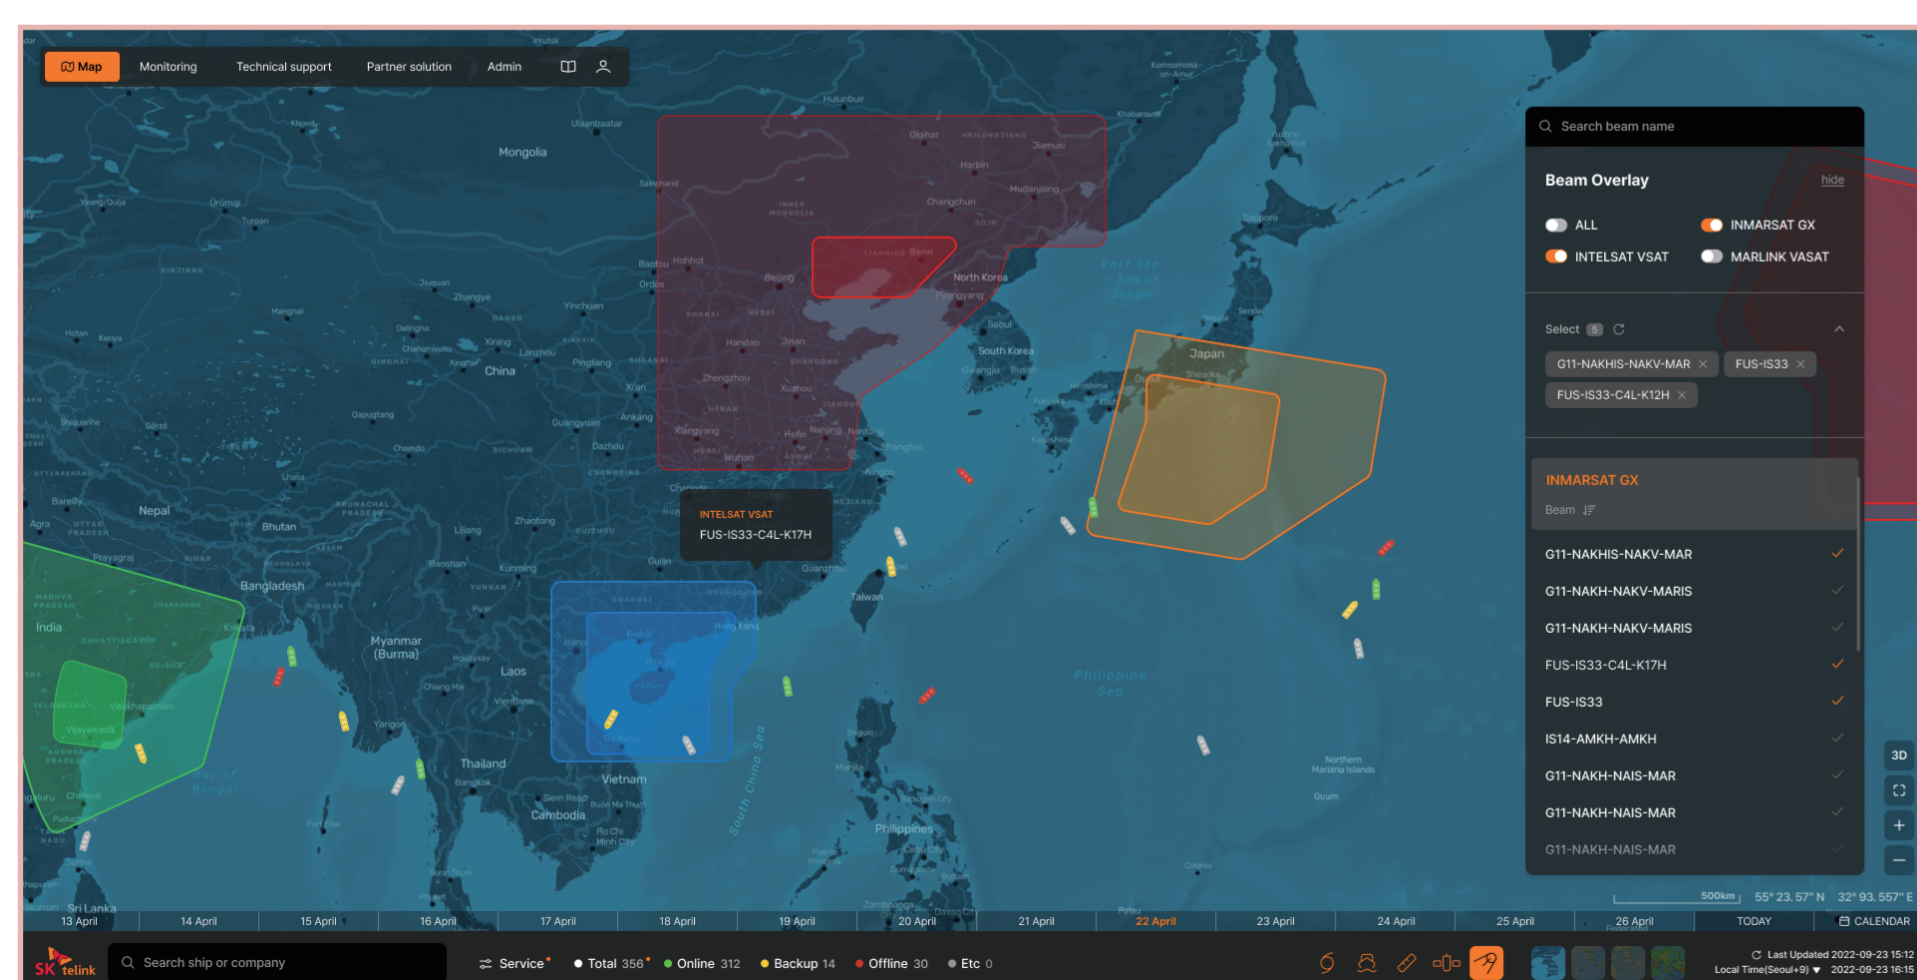

## Service Overview

위성통신 통합 모니터링 시스템의 가장 기본적인 목적은 위성통신 상태를 빠르게 파악하고 조치하는 것입니다. 빠른 장애 탐지를 통해 획득한 다양한 정보와 통계정보를 활용하여 최적의 관리와 서비스 복원을 수행합니다. 또한 다양한 데이터 수집 기능과 대시보드를 통해 올바른 서비스 방향을 수립할 수 있도록 지원합니다.

## Service Map

고객정보 / 계약내용 / 기기정보 / 최신 위치 / 이동 경로 / 위성정보 등 다양한 정보 제공