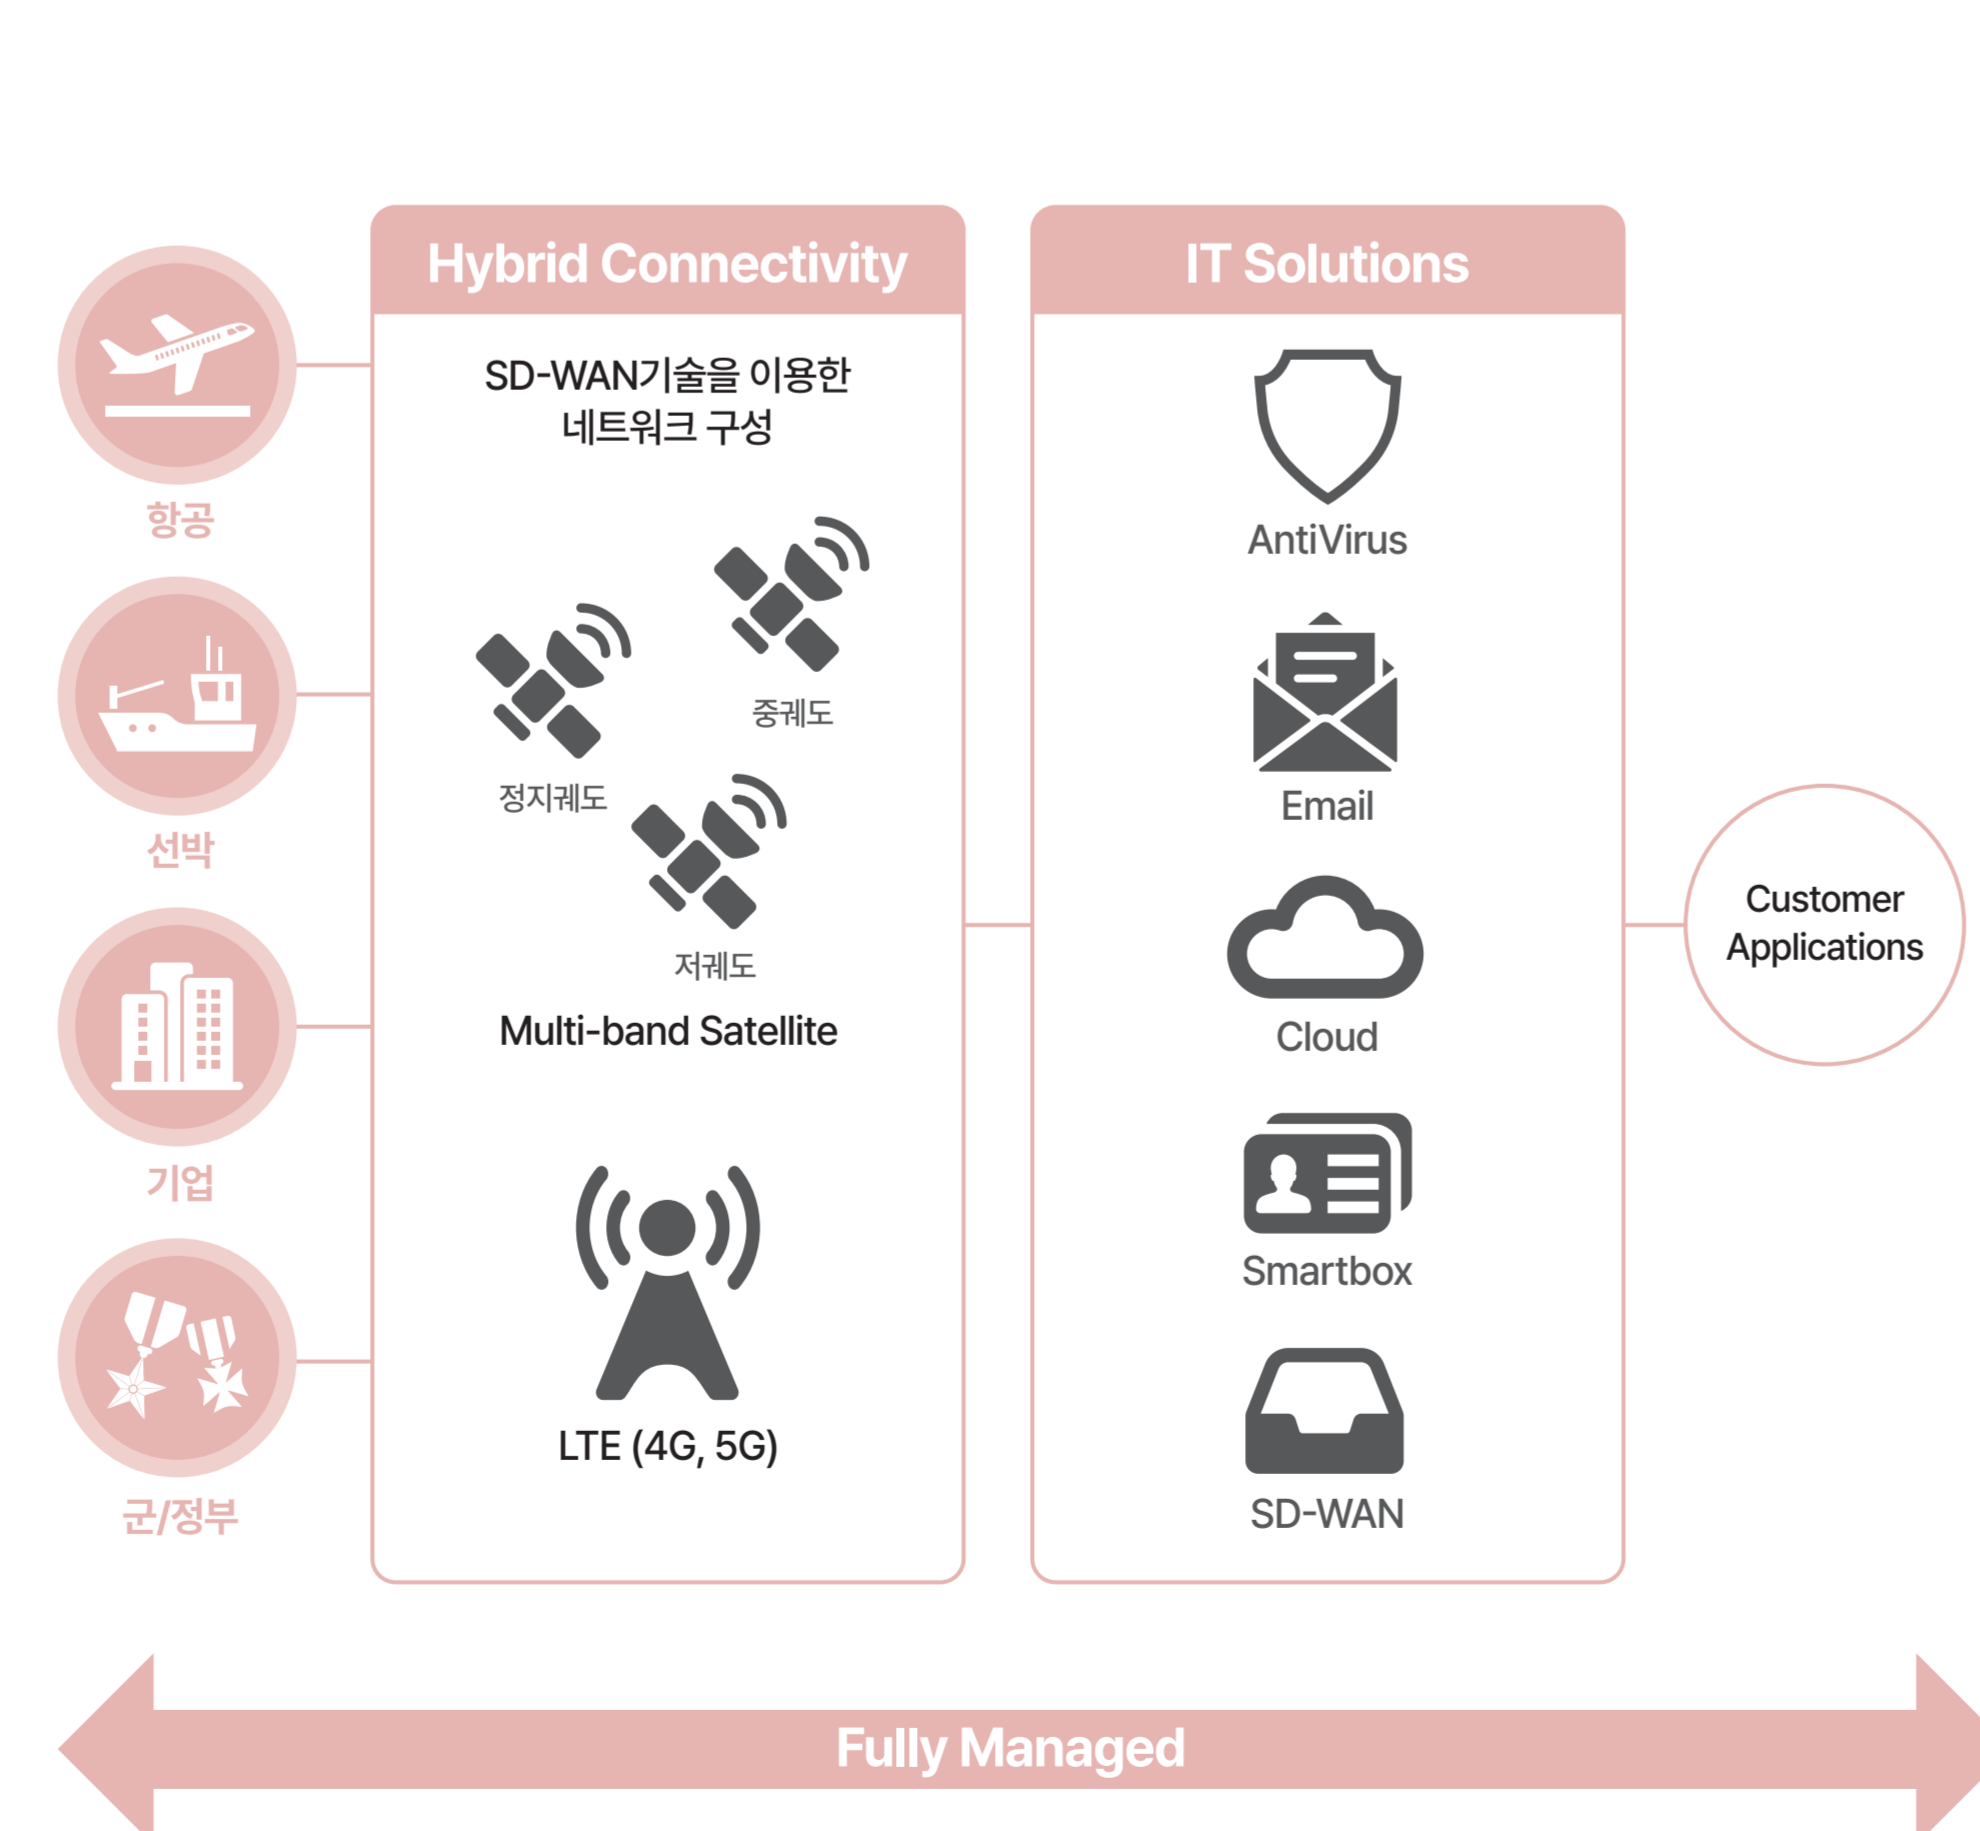

# 위성통신 안테나 시스템

## Antenna System Overview

SK telink는 가장 혁신적인 최첨단 기술을 탑재하고, 다양한 사업분야에서 활용 가능한 최고 품질의 위성통신 시스템을 제공합니다. 이를 바탕으로 높은 처리량의 대역폭을 지원하여 안정적인 데이터 통신, 인터넷 액세스 및 음성 서비스가 가능하도록 신뢰성 높은 최첨단 위성통신을 보장합니다. SK telink가 안테나 제조사인 인텔리안테크와 함께 아시아 최초로 출시한 초소형 VSAT 서비스에 제공되는 45cm 크기 안테나부터 해상 선박에서 가장 많이 이용되는 1m 안테나, 그리고 국내에서 새롭게 선보이는 Starlink 평판형 안테나까지 다양한 라인업을 제공합니다.

## Customer Network Diagram

(예시) 선박에 설치되는 VSAT/GX서비스의 가장 일반적인 네트워크 구성도

## Smart Network System

(예시) Hybrid Connectivity 구성 및 관련 IT Solution까지 Total Network 제공