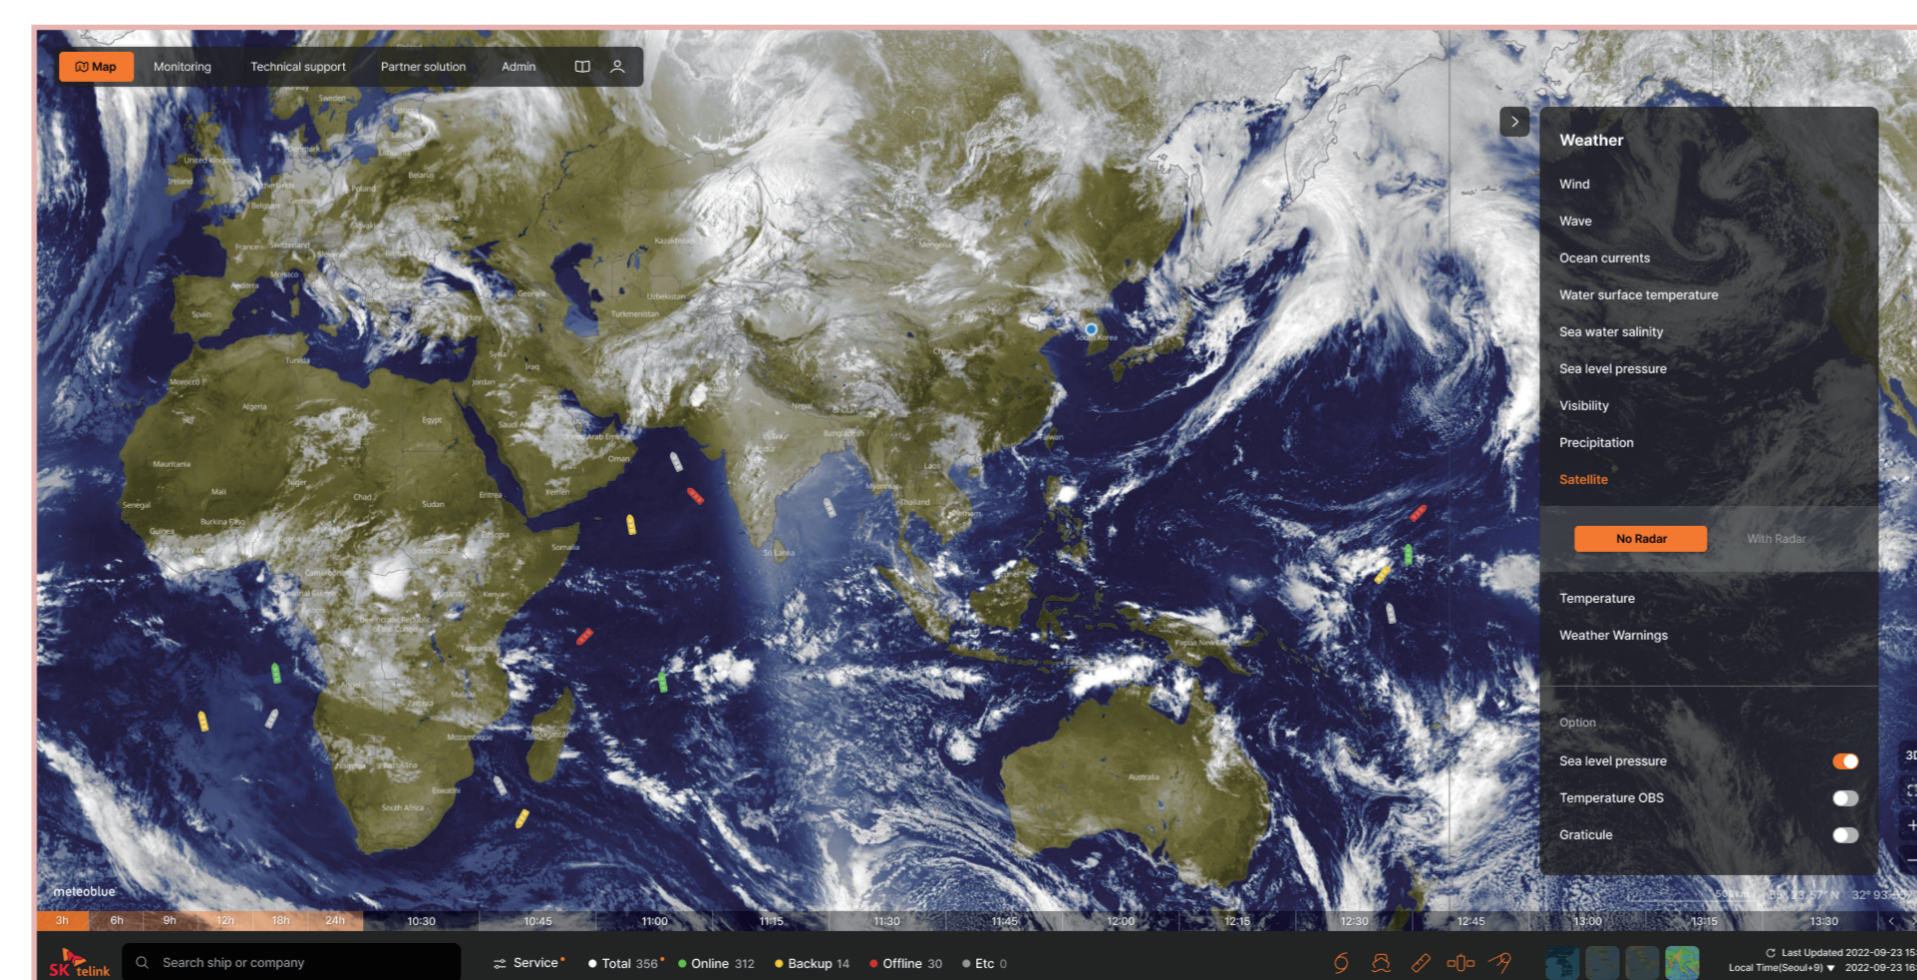

Weather Map

다양한 날씨 지도와 NOAA 모델 외 다양한 날씨 모델 선택 등 추가적인 세부 기능 제공