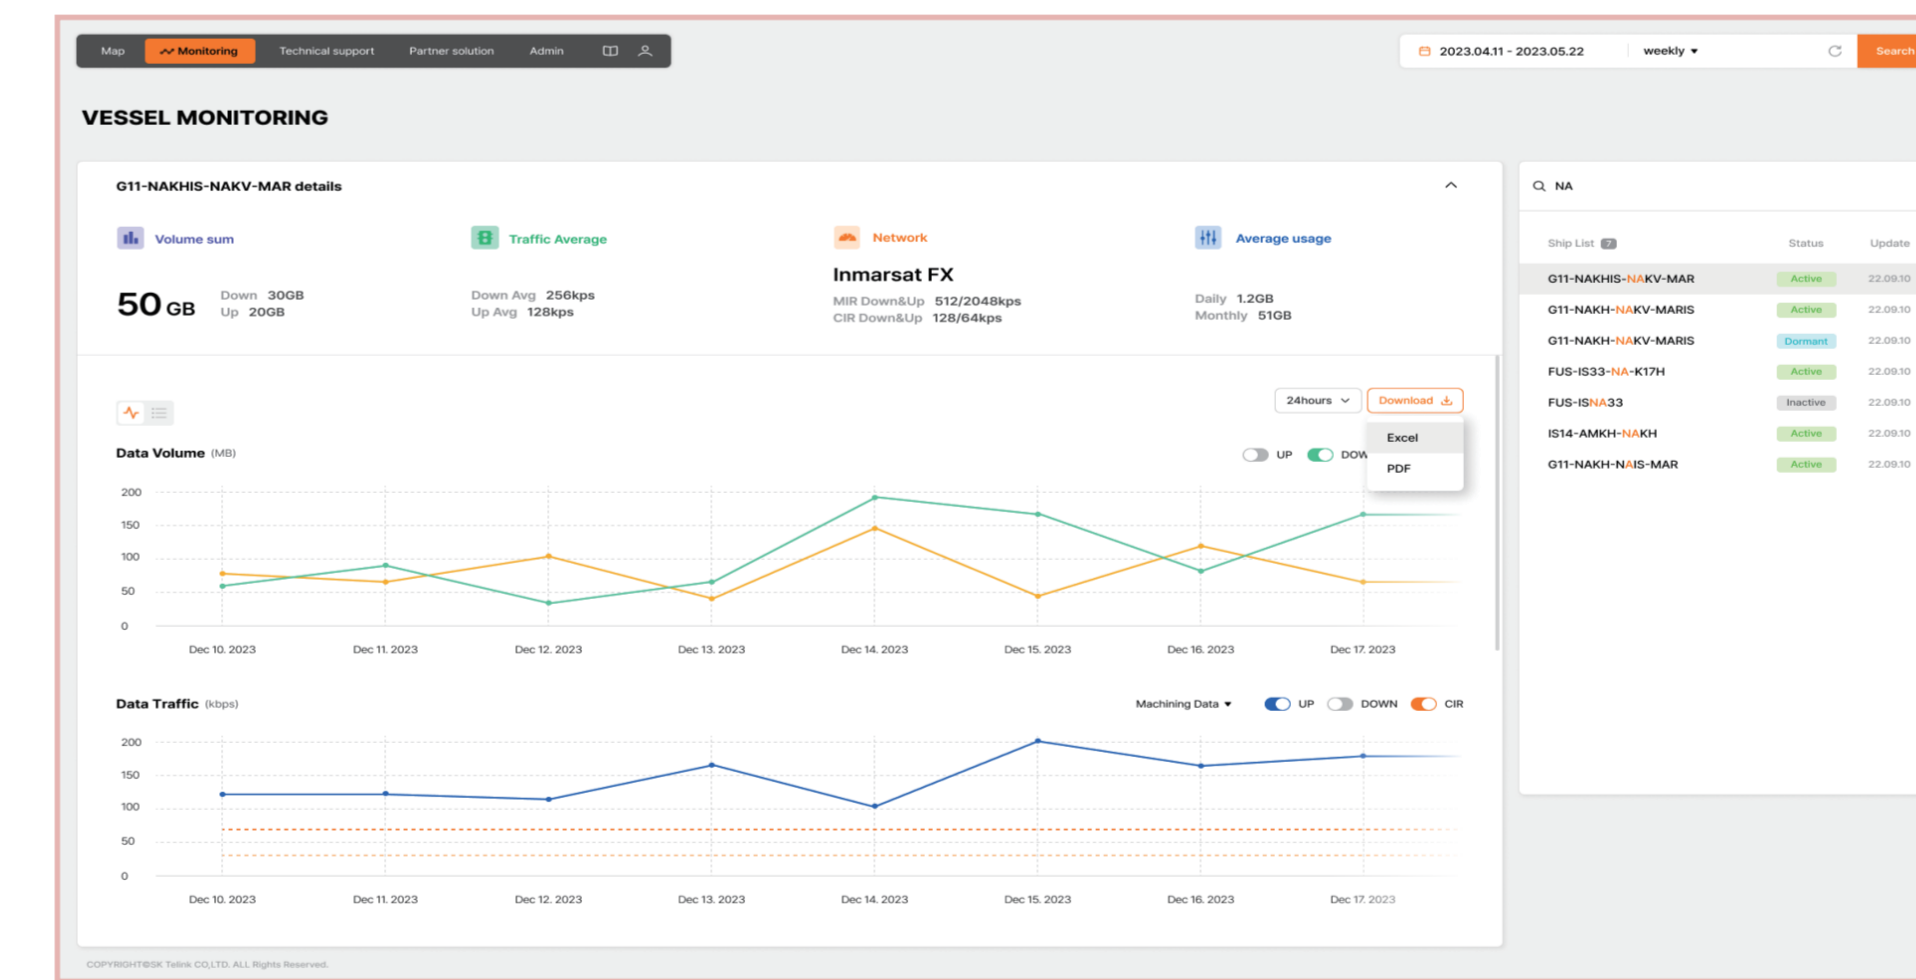

## Service Overview

위성통신 통합 모니터링 시스템의 가장 기본적인 목적은 위성통신 상태를 빠르게 파악하고 조치하는 것입니다. 빠른 장애 탐지를 통해 획득한 다양한 정보와 통계정보를 활용하여 최적의 관리와 서비스 복원을 수행합니다. 또한 다양한 데이터 수집 기능과 대시보드를 통해 올바른 서비스 방향을 수립할 수 있도록 지원합니다.

## Service Map

고객정보 / 계약내용 / 기기정보 / 최신 위치 / 이동 경로 / 위성정보 등 다양한 정보 제공

## Weather Map

다양한 날씨 지도와 NOAA 모델 외 다양한 날씨 모델 선택 등 추가적인 세부 기능 제공

## Service Monitoring

회선별 고객별 데이터 사용량과 속도에 대한 통계 정보 및 과금 상세 내역 제공