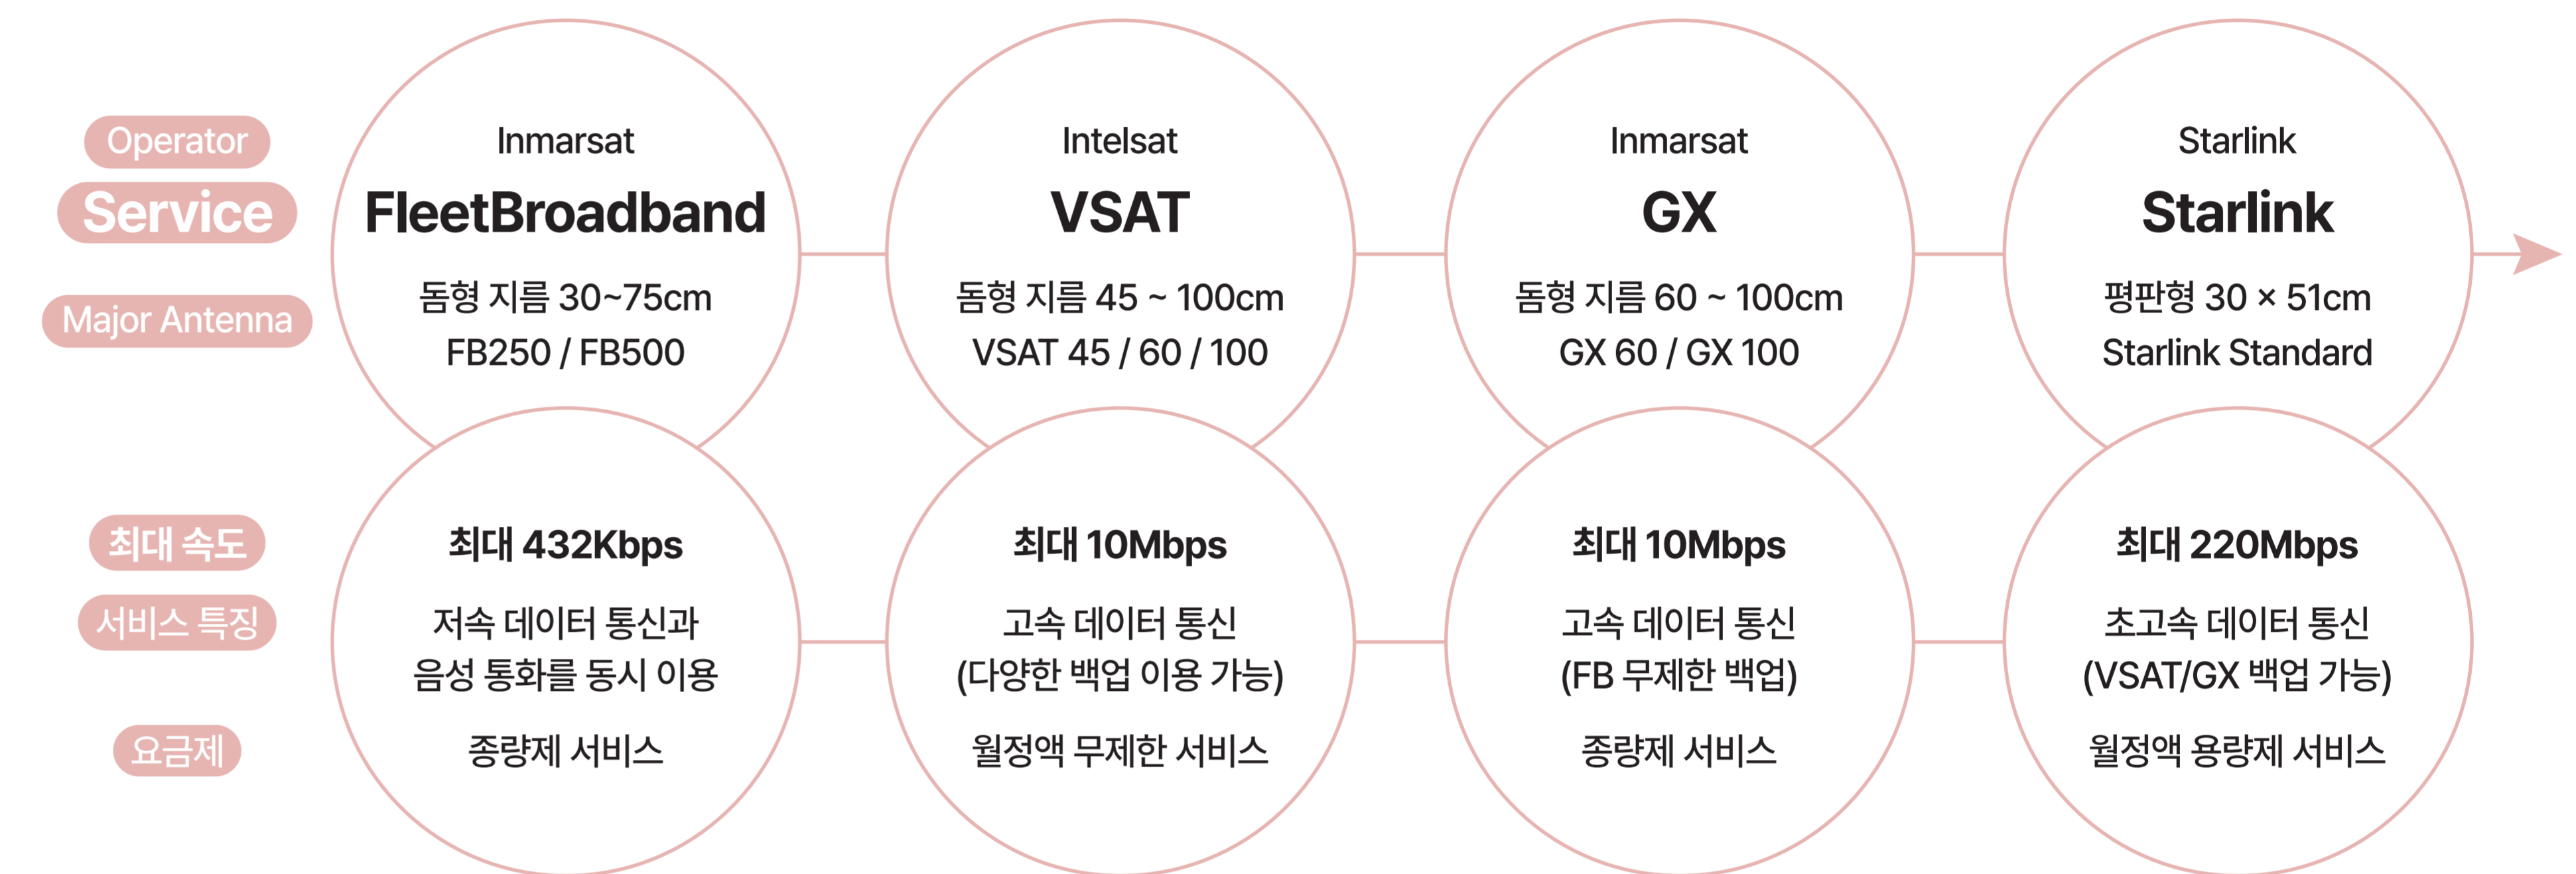

위성통신 안테나 시스템

Summary

SK telink의 최신 위성통신 시스템과 서비스

육상 통신 인프라를 벗어난 선박, 산악, 항공기에 최신 위성통신 시스템을 이용하여 통신 서비스를 제공합니다. 또한, 보안이 필요한 군, 정부, 기업에게 위성을 이용한 전용통신망을 구축하여 Private Network 서비스를 제공합니다. 우수한 기술력을 통한 안정적인 초고속 위성 데이터 서비스, 사용량 제한이 없는 무제한 정액제 서비스와 고객 맞춤형 서비스 제공을 통해 경제적인 비용 부담을 줄여, 효과적인 예산 관리가 가능합니다.

Detailed Introduction

01 서비스 신뢰성 및 안정성 SK telink만의 앞선 통신 기술력으로 이미 검증된 각 분야별 1위 사업자들과의 협업을 통해 안정적인 서비스 제공	02 기술 플랫폼 확장성 정지궤도부터 저궤도 서비스까지 하나로 결합하여 제공되는 통신 기반 각종 솔루션과 네트워크 솔루션 등을 적용하여 우수한 확장성 제공	03 고객별 맞춤형 서비스 VSAT/GX/Iridium/Starlink 등 고객이 필요한 모든 위성통신서비스를 최적의 디자인으로 구축 제공함으로써 최상의 만족도 제공

Antenna System Overview

SK telink는 가장 혁신적인 최첨단 기술을 탑재하고, 다양한 사업분야에서 활용 가능한 최고 품질의 위성통신 시스템을 제공합니다. 이를 바탕으로 높은 처리량의 대역폭을 지원하여 안정적인 데이터 통신, 인터넷 액세스 및 음성 서비스가 가능하도록 신뢰성 높은 최첨단 위성통신을 보장합니다. SK telink가 안테나 제조사인 인텔리안테크와 함께 아시아 최초로 출시한 초소형 VSAT 서비스에 제공되는 45cm 크기 안테나부터 해상 선박에서 가장 많이 이용되는 1m 안테나, 그리고 국내에서 새롭게 선보이는 Starlink 평판형 안테나까지 다양한 라인업을 제공합니다.

Keyword & Strategy