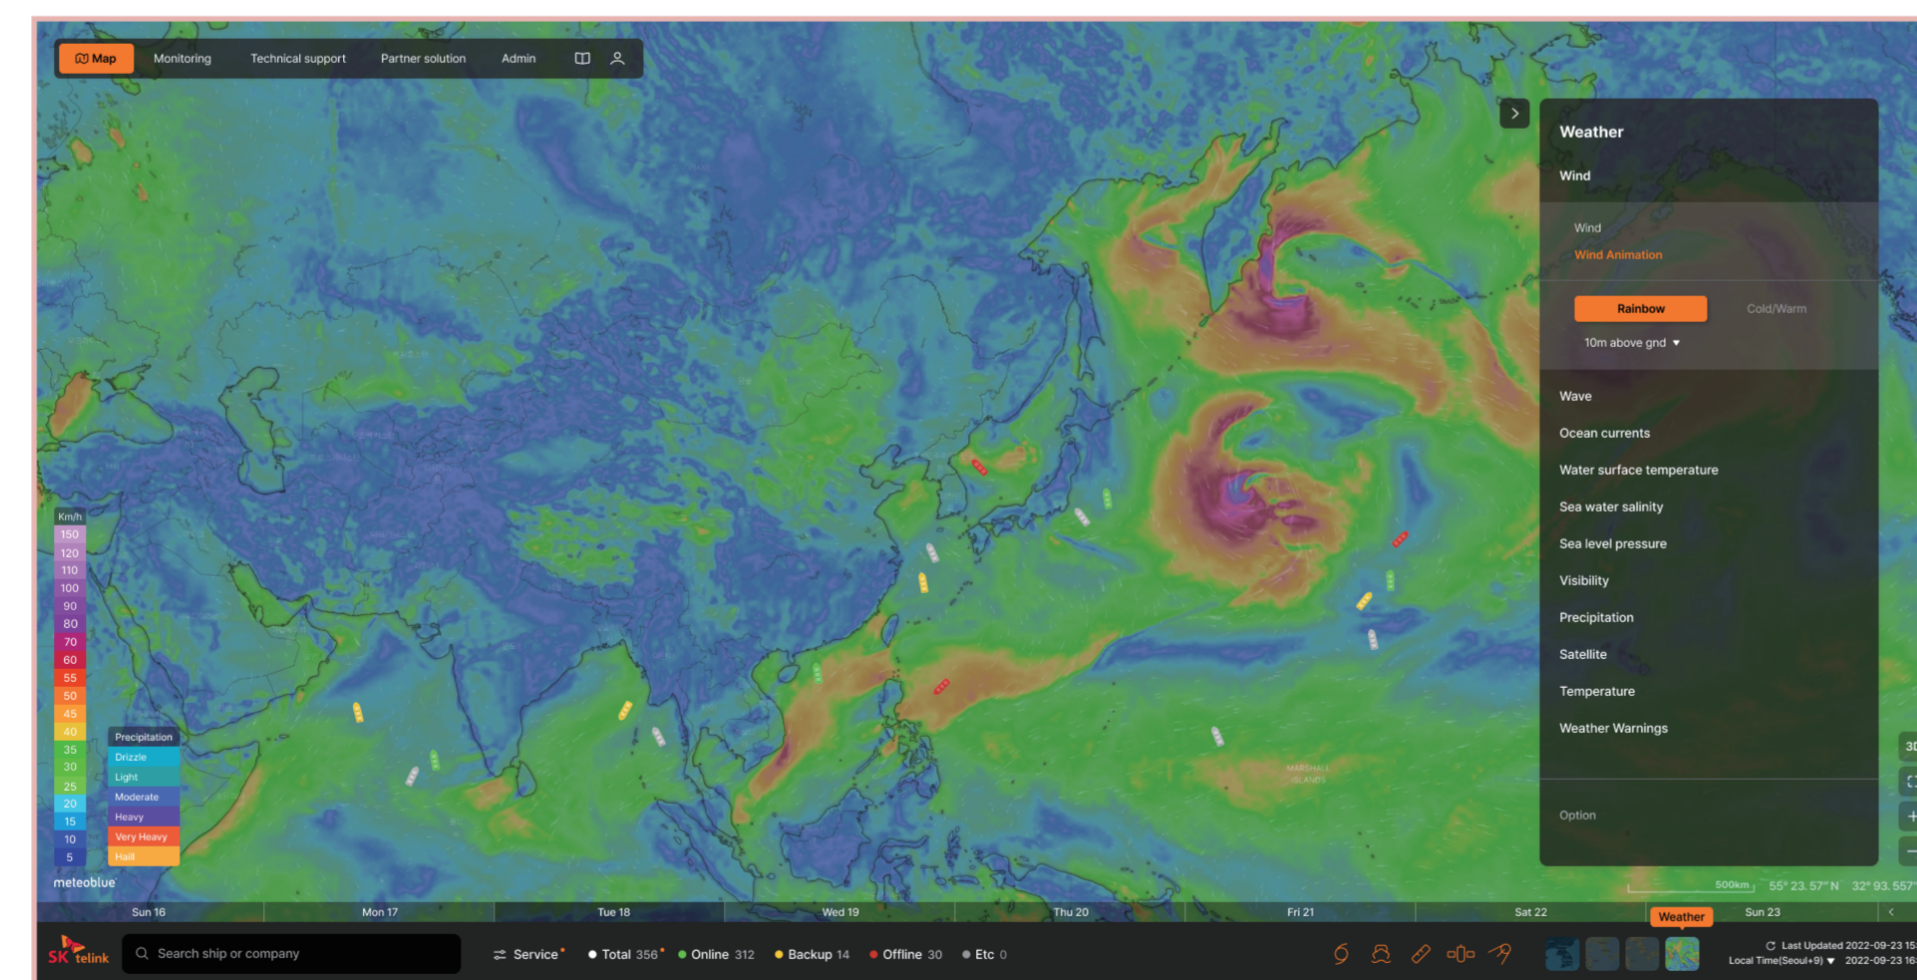

Weather Map

다양한 날씨 지도와 NOAA 모델 외 다양한 날씨 모델 선택 등 추가적인 세부 기능 제공