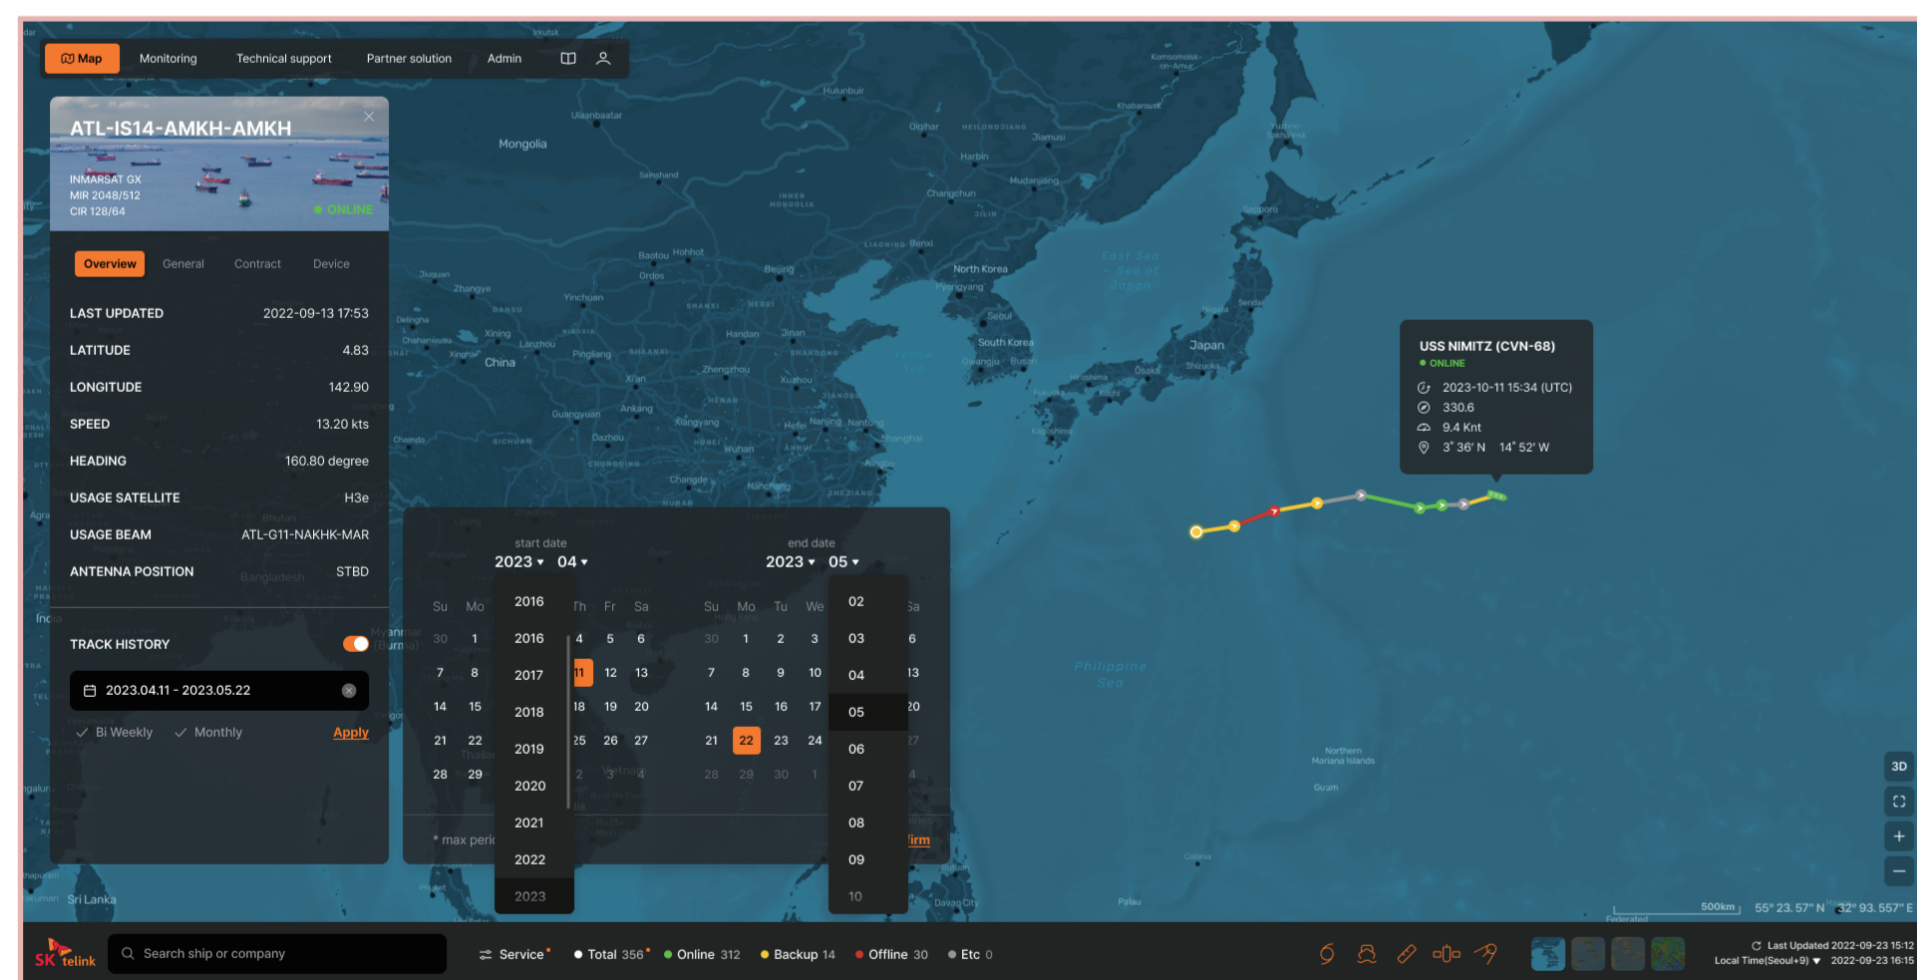

## Service Overview

위성통신 통합 모니터링 시스템의 가장 기본적인 목적은 위성통신 상태를 빠르게 파악하고 조치하는 것입니다. 빠른 장애 탐지를 통해 획득한 다양한 정보와 통계정보를 활용하여 최적의 관리와 서비스 복원을 수행합니다. 또한 다양한 데이터 수집 기능과 대시보드를 통해 올바른 서비스 방향을 수립할 수 있도록 지원합니다.

## Service Map

고객정보 / 계약내용 / 기기정보 / 최신 위치 / 이동 경로 / 위성정보 등 다양한 정보 제공