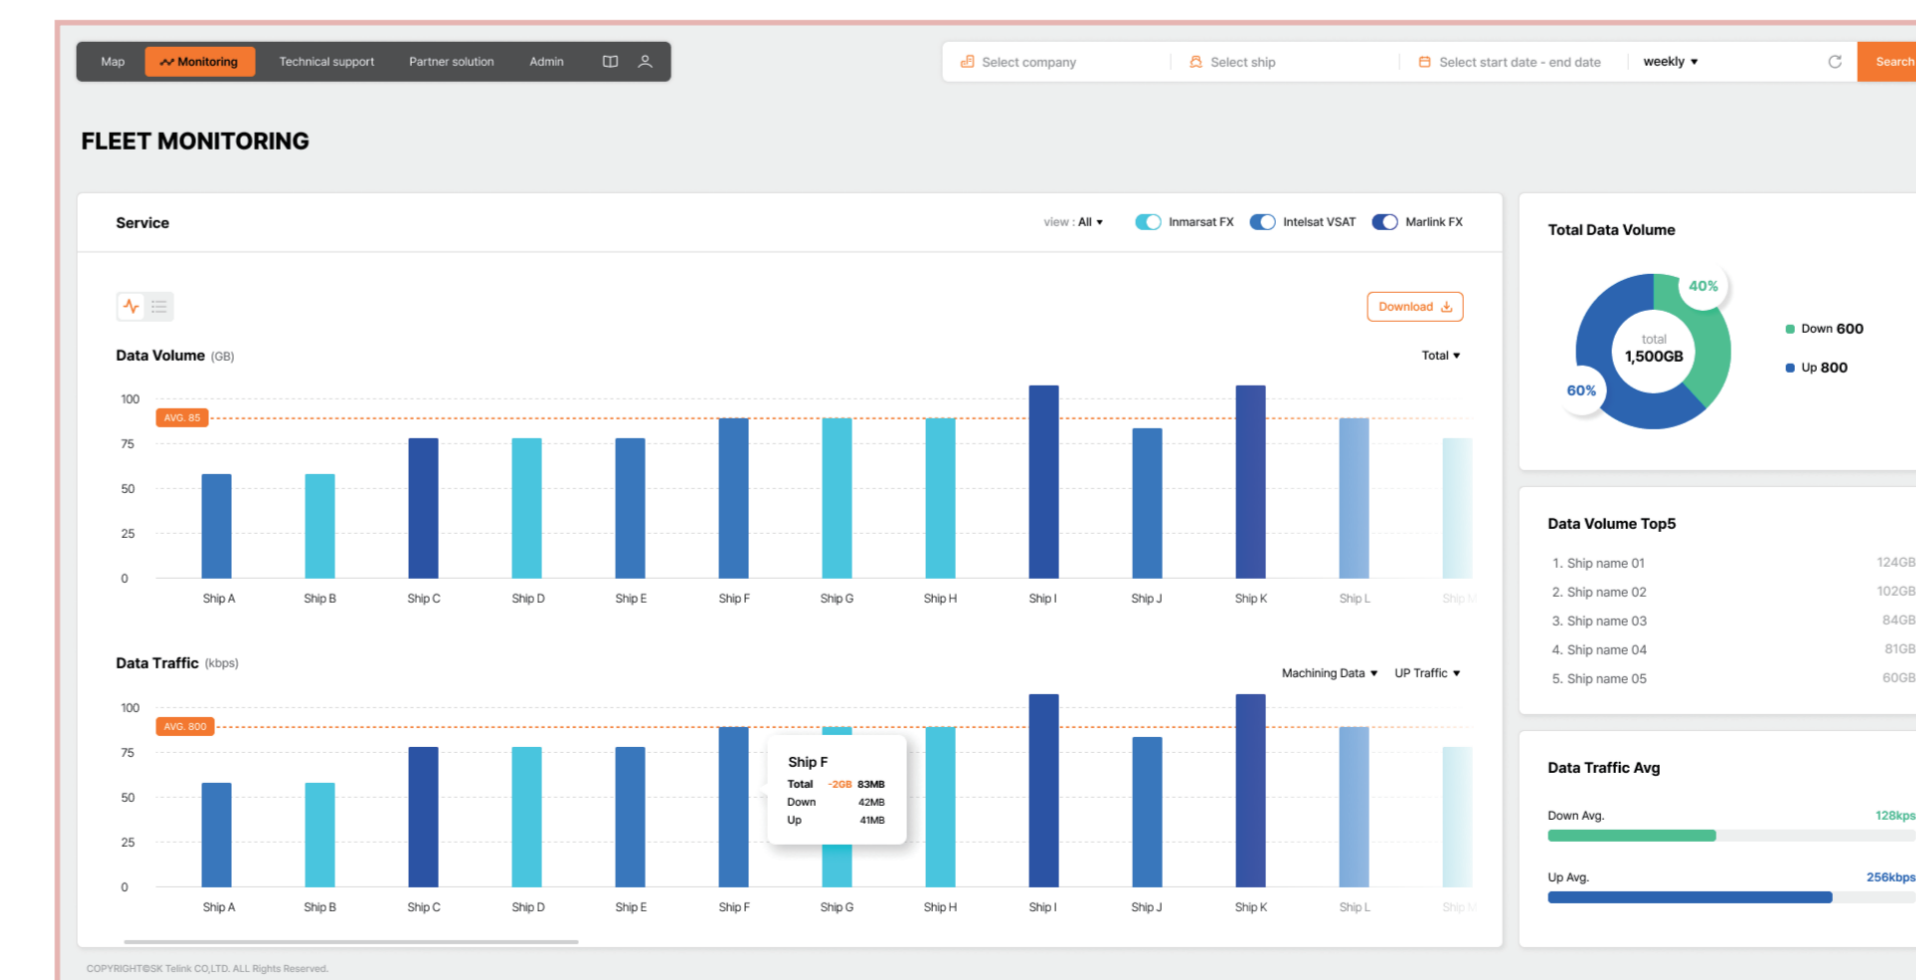

## Service Overview

위성통신 통합 모니터링 시스템의 가장 기본적인 목적은 위성통신 상태를 빠르게 파악하고 조치하는 것입니다. 빠른 장애 탐지를 통해 획득한 다양한 정보와 통계정보를 활용하여 최적의 관리와 서비스 복원을 수행합니다. 또한 다양한 데이터 수집 기능과 대시보드를 통해 올바른 서비스 방향을 수립할 수 있도록 지원합니다.

## Service Map

고객정보 / 계약내용 / 기기정보 / 최신 위치 / 이동 경로 / 위성정보 등 다양한 정보 제공

## Weather Map

다양한 날씨 지도와 NOAA 모델 외 다양한 날씨 모델 선택 등 추가적인 세부 기능 제공

## Service Monitoring

회선별 고객별 데이터 사용량과 속도에 대한 통계 정보 및 과금 상세 내역 제공