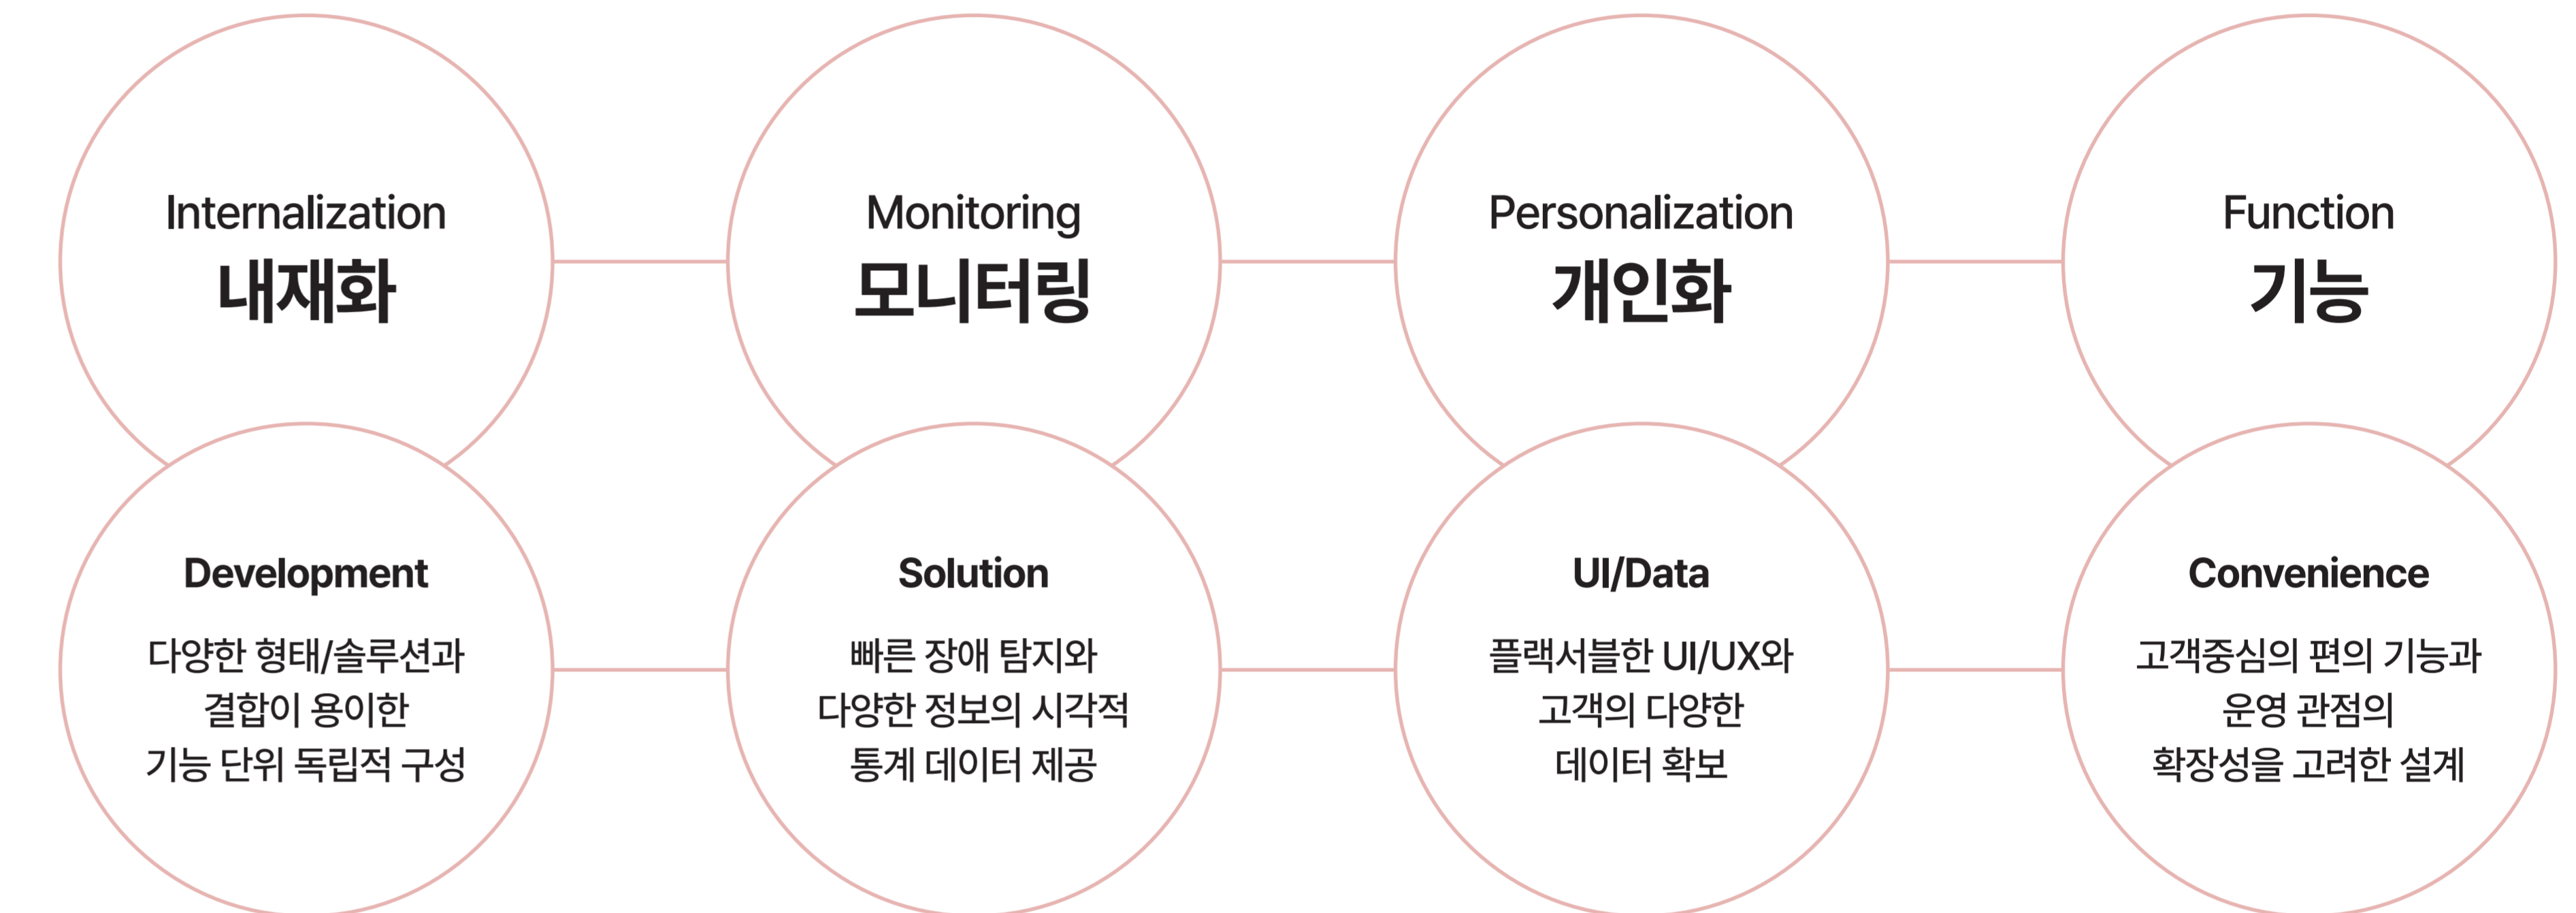

위성통신 데이터 기반 고객 관리 시스템

Summary

새로운 위성통신 통합 관리 서비스

고객의 위성 통신 데이터를 활용하여 하나의 서비스에서 고객 정보, 위치/이동경로, 날씨정보, 계약/기기 정보 등의 모든 관리 기능을 다룰 수 있으며, 고객별로 유연하게 개인화된 계정 생성이 가능해 차별화된 경험과 서비스를 제공합니다. 동시에 최신 기술이 적용된 웹 기반은 물론 모바일 앱에서도 새로운 위성통신 통합 관리 서비스를 이용할 수 있습니다.

Detailed Introduction

01 고객 위성 통신 데이터 통합 모니터링 및 관리

고객의 위치/이동경로 정보 및 통신 사용량과 트래픽 등의 데이터 모니터링 기능을 제공하며 과금 및 계약 정보 등 다양한 정보 통합 조회 가능

02 서비스 품질 확보 및 개인화된 서비스 제공

투명한 데이터 제공 및 자체 개발을 통해 서비스 품질을 확보, 전자매뉴얼 및 이슈 모니터링 등 고객 중심의 기능을 탑재하고 고객별 개인화된 서비스를 제공

03 기능 확장성과 유연한 고도화를 위한 설계

확장성 있는 개발과 최신 기술의 솔루션 개발 방식을 차용하여 지속적인 고도화를 통해 고객의 요구를 유연하면서도 빠르게 충족

Service Overview

위성통신 통합 모니터링 시스템의 가장 기본적인 목적은 위성통신 상태를 빠르게 파악하고 조치하는 것입니다. 빠른 장애 탐지를 통해 획득한 다양한 정보와 통계정보를 활용하여 최적의 관리와 서비스 복원을 수행합니다. 또한 다양한 데이터 수집 기능과 대시보드를 통해 올바른 서비스 방향을 수립할 수 있도록 지원합니다.

Keyword & Strategy