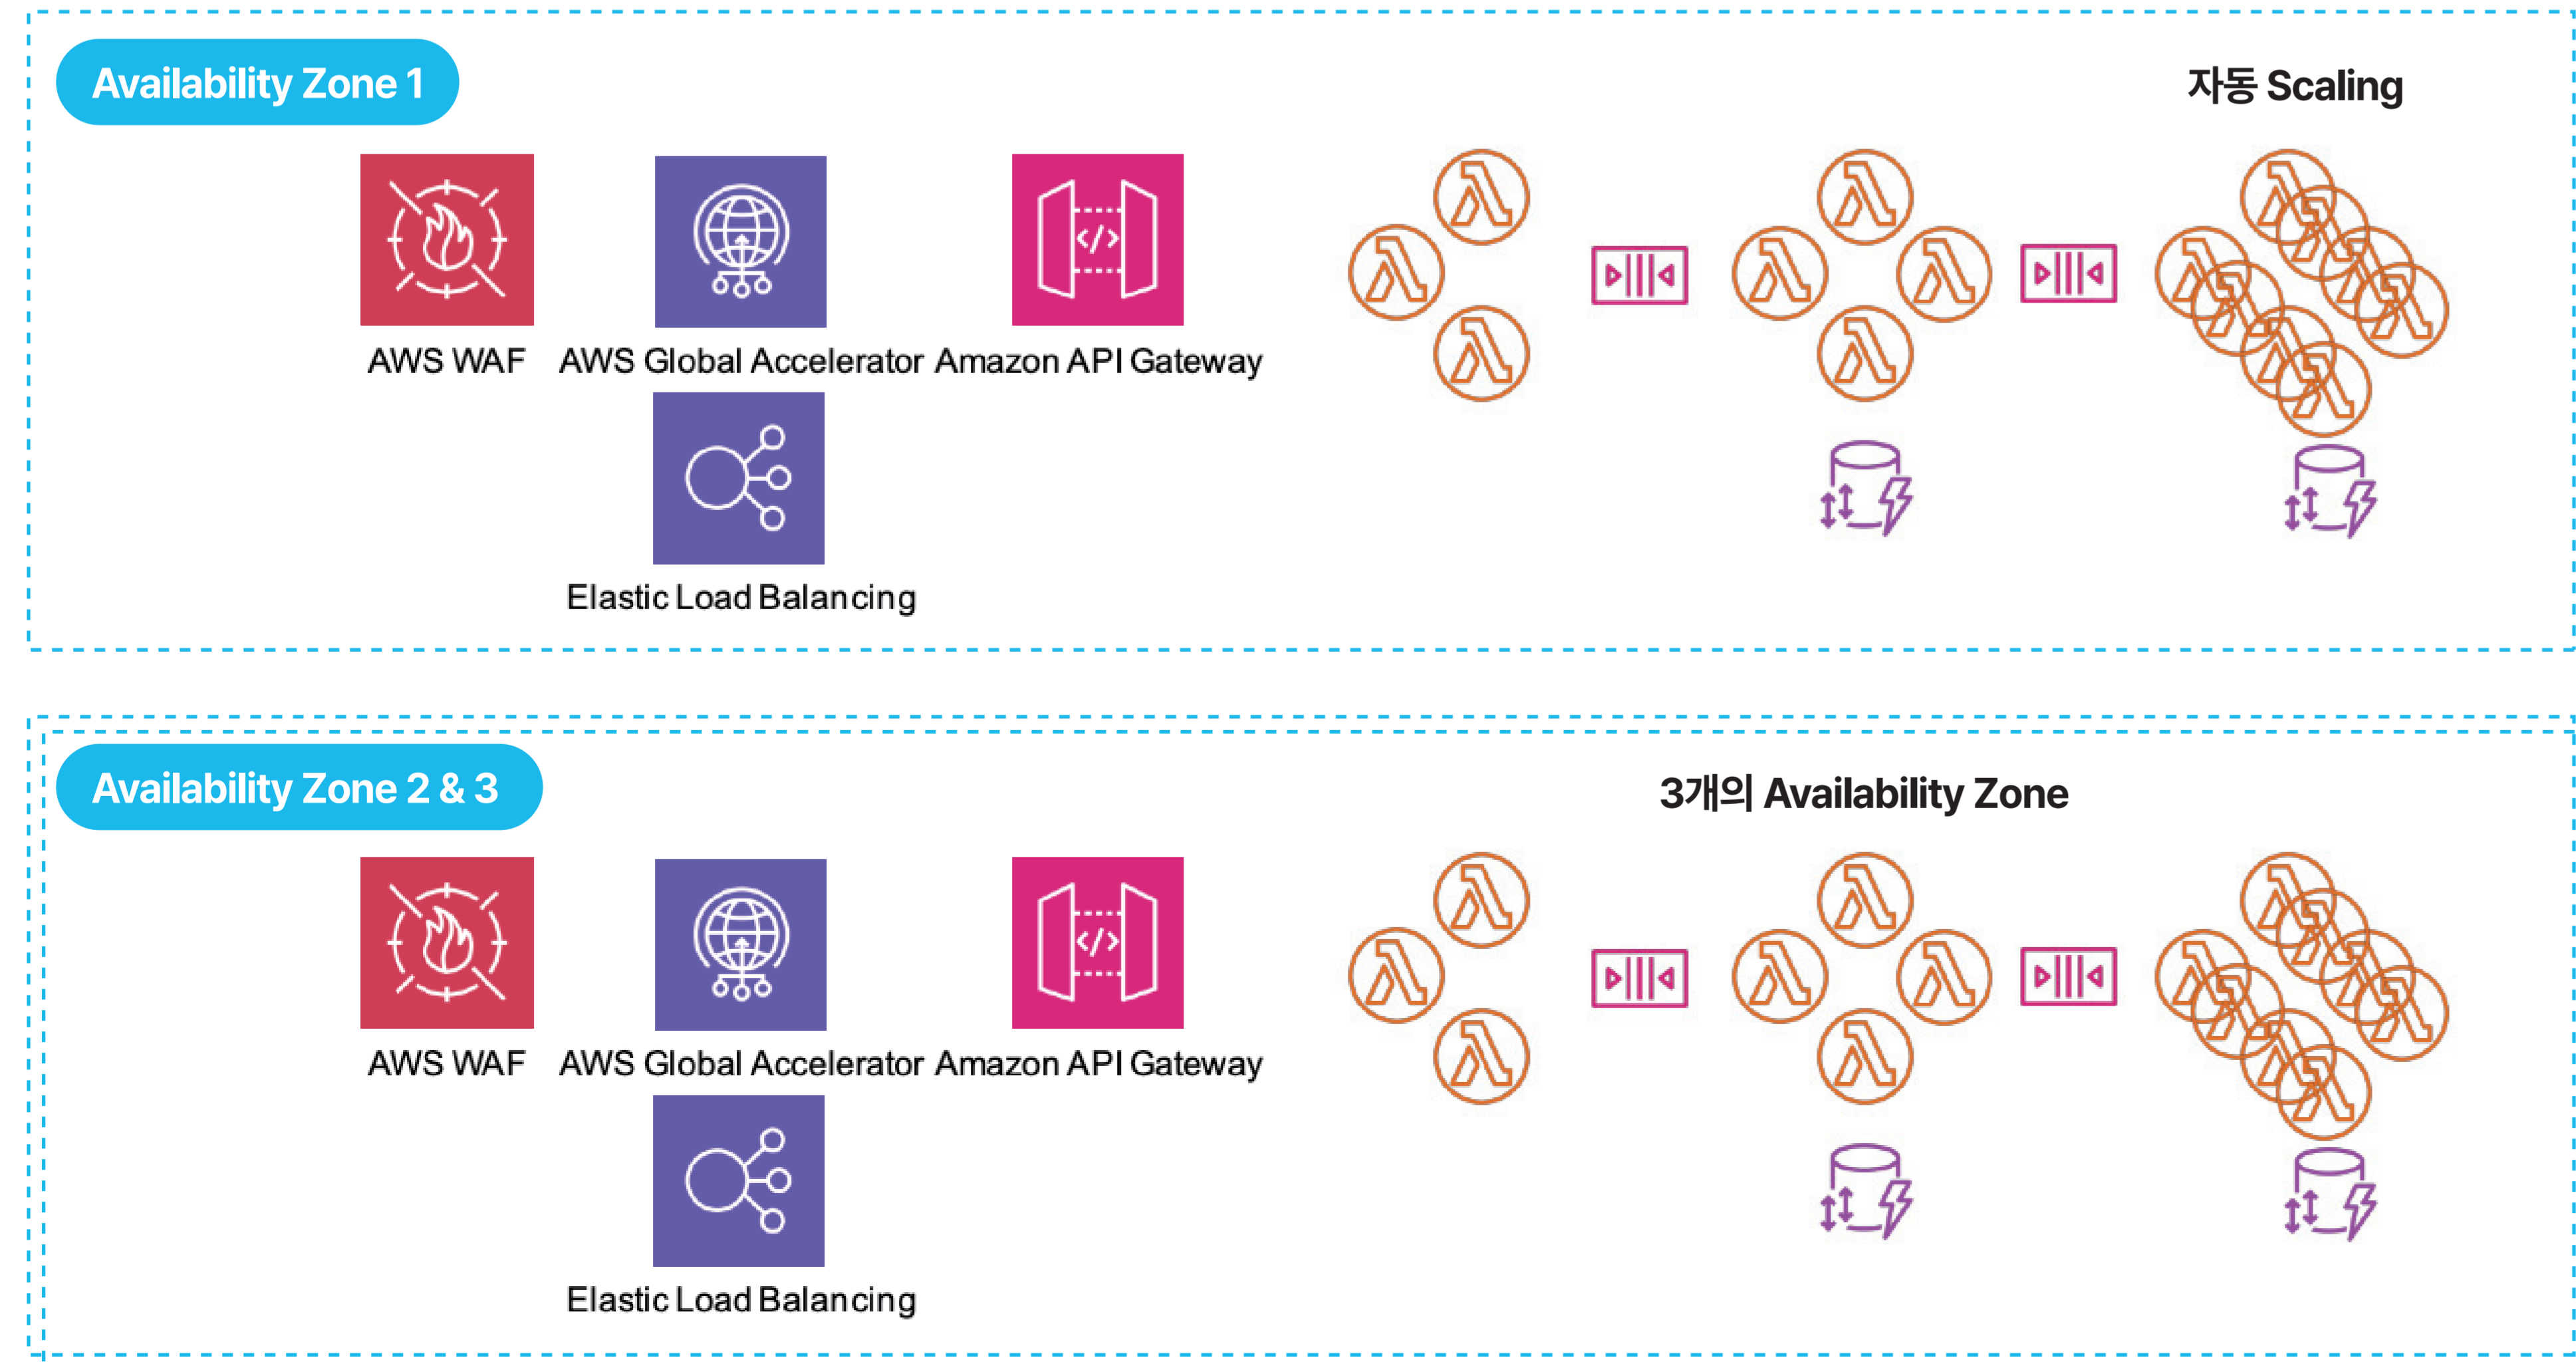

서버리스 아키텍처 /w Message To-Go

서버리스 아키텍처를 통해 인프라 및 성능을 효율적으로 관리

- 통합 메시징 솔루션**
 - 문자, 카카오톡, 이메일, 우편, Webhook 등 연동 포인트가 통합되어 운영 관리 요소가 단순화됩니다.
- API, DB Agent, Web 모두 지원**
 - 고객이 필요한 연동방식을 모두 제공하여 전환은 쉬워지고 확장성은 높아집니다.
- 서버리스 아키텍처 (AWS)**
 - Serverless로 솔루션을 DR 구성함에 따라 Downtime이 없으며, Traffic처리 성능은 뛰어나고 미사용 시간에 Infra비용이 없습니다.
- 다양한 기능**
 - ChatGPT를 활용한 오발송 탐지 외 다양한 통계, 관리 기능 제공

서버리스란? Software Application 및 Cloud Infra 진화 과정

Message To-Go

High Availability? Load Balancing? Disaster Recover?
서버리스 아키텍처 하나로 고민 끝

서버리스 아키텍처 적용으로 비용 Down, 성능 Up