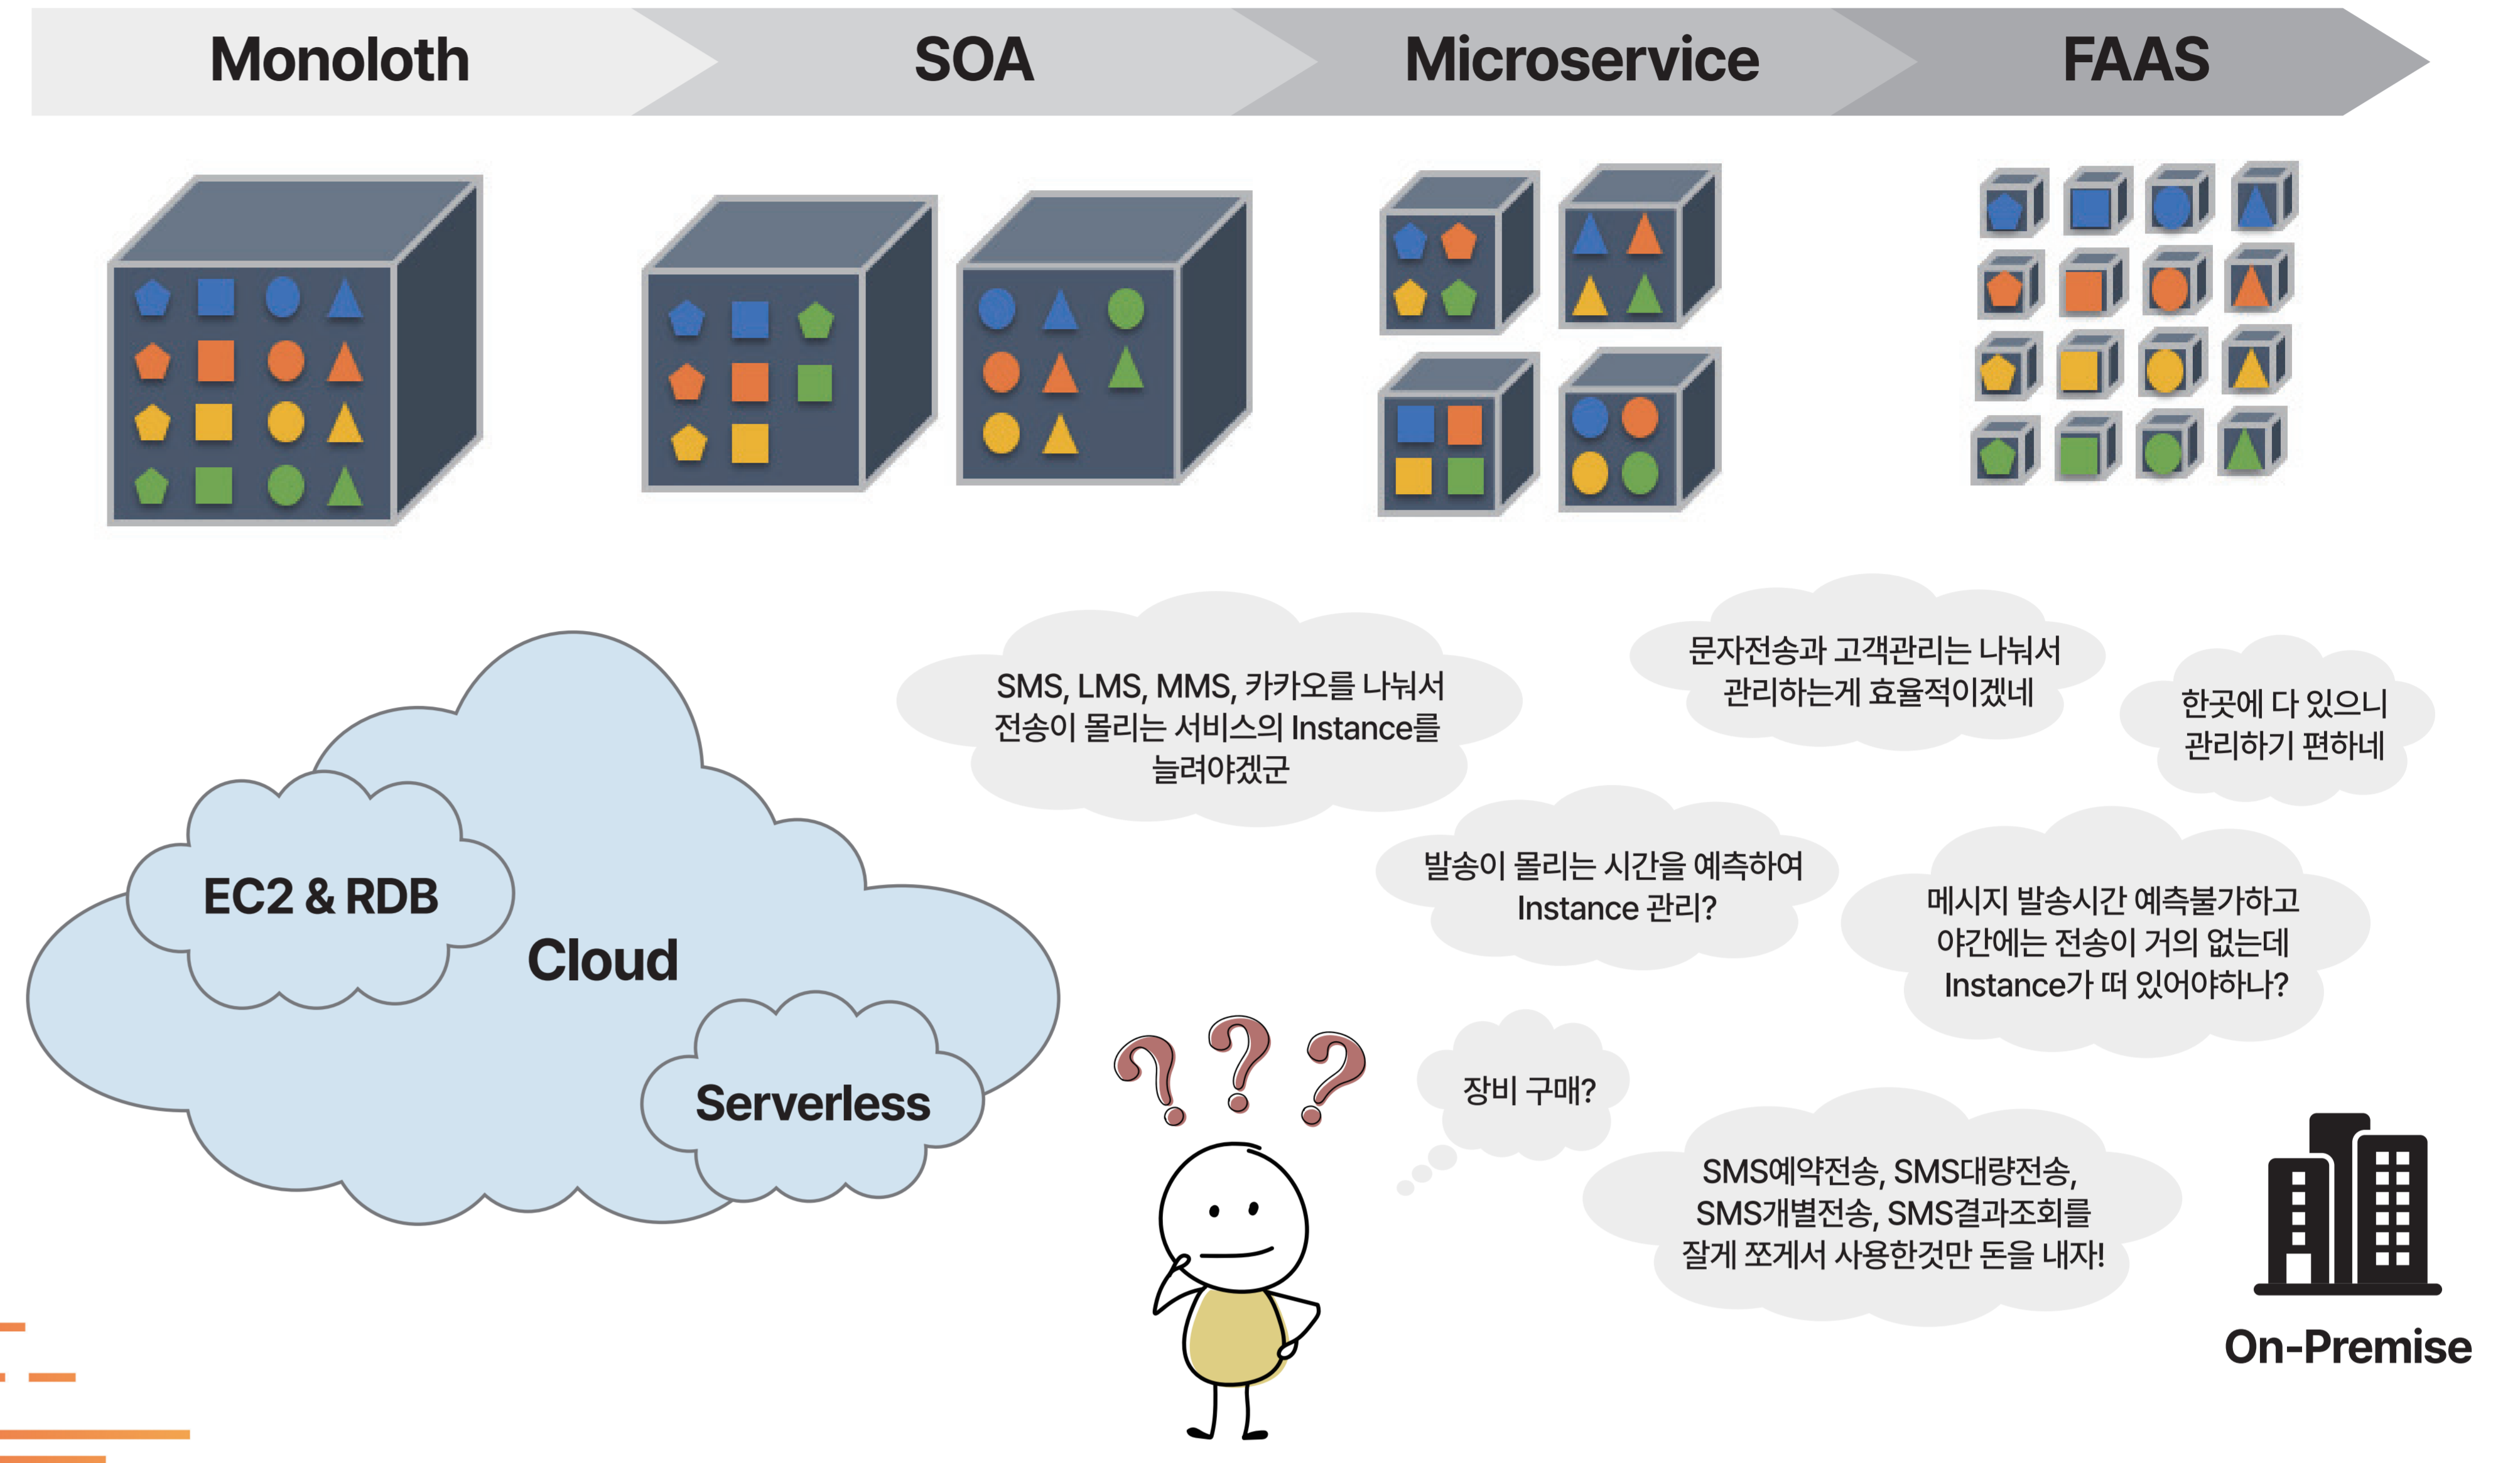

서버리스 아키텍처 /w Message To-Go

서버리스 아키텍처를 통해 인프라 및 성능을 효율적으로 관리

- 통합 메시징 솔루션**
 - 문자, 카카오톡, 이메일, 우편, Webhook 등 연동 포인트가 통합되어 운영 관리 요소가 단순화됩니다.
- API, DB Agent, Web 모두 지원**
 - 고객이 필요한 연동방식을 모두 제공하여 전환은 쉬워지고 확장성은 높아집니다.
- 서버리스 아키텍처 (AWS)**
 - Serverless로 솔루션을 DR 구성함에 따라 Downtime이 없으며, Traffic처리 성능은 뛰어나고 미사용 시간에 Infra비용이 없습니다.
- 다양한 기능**
 - ChatGPT를 활용한 오발송 탐지 외 다양한 통계, 관리 기능 제공

서버리스란? Software Application 및 Cloud Infra 진화 과정

Message To-Go

High Availability? Load Balancing? Disaster Recover?
서버리스 아키텍처 하나로 고민 끝

서버리스 아키텍처 적용으로 비용 Down, 성능 Up