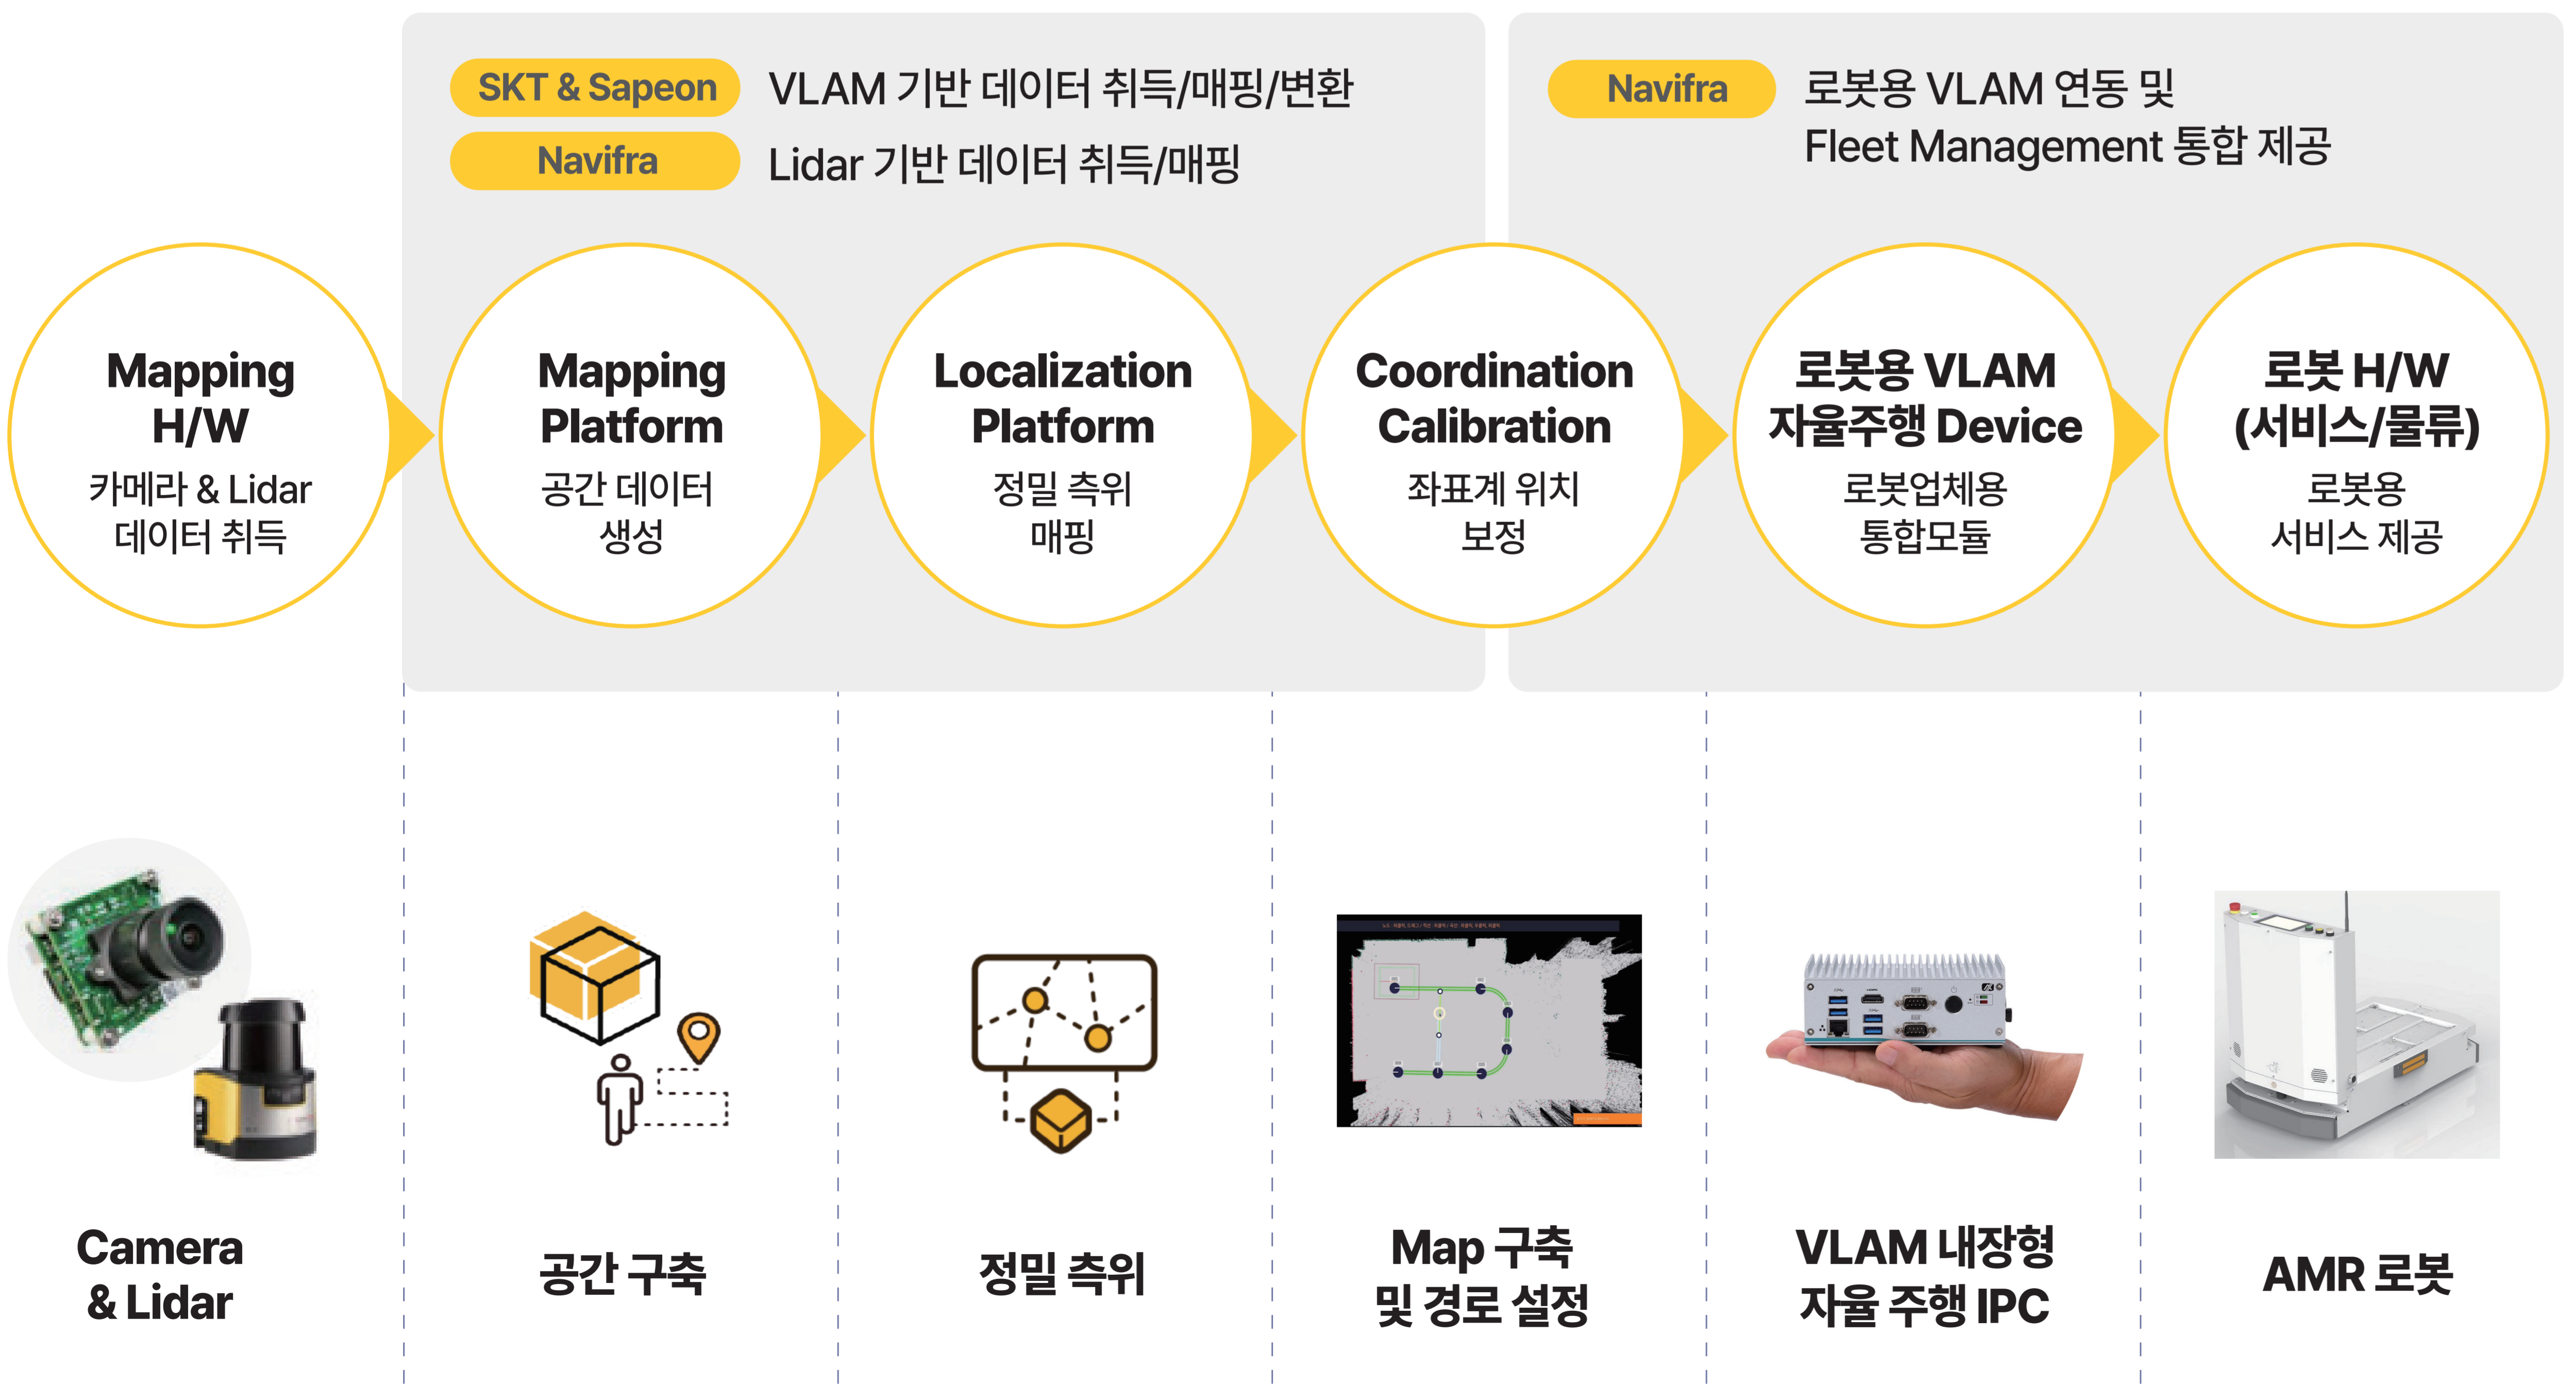

SKT 공간 매핑 로봇 (VLAM 기반)

SKT 공간 매핑로봇

Navifra

SK telecom

SAPEON

VLAM 내장형 자율주행 IPC 개발 협업

VLAM 내장형 솔루션의 로봇 응용

* VLAM: Visual Localization And Mapping