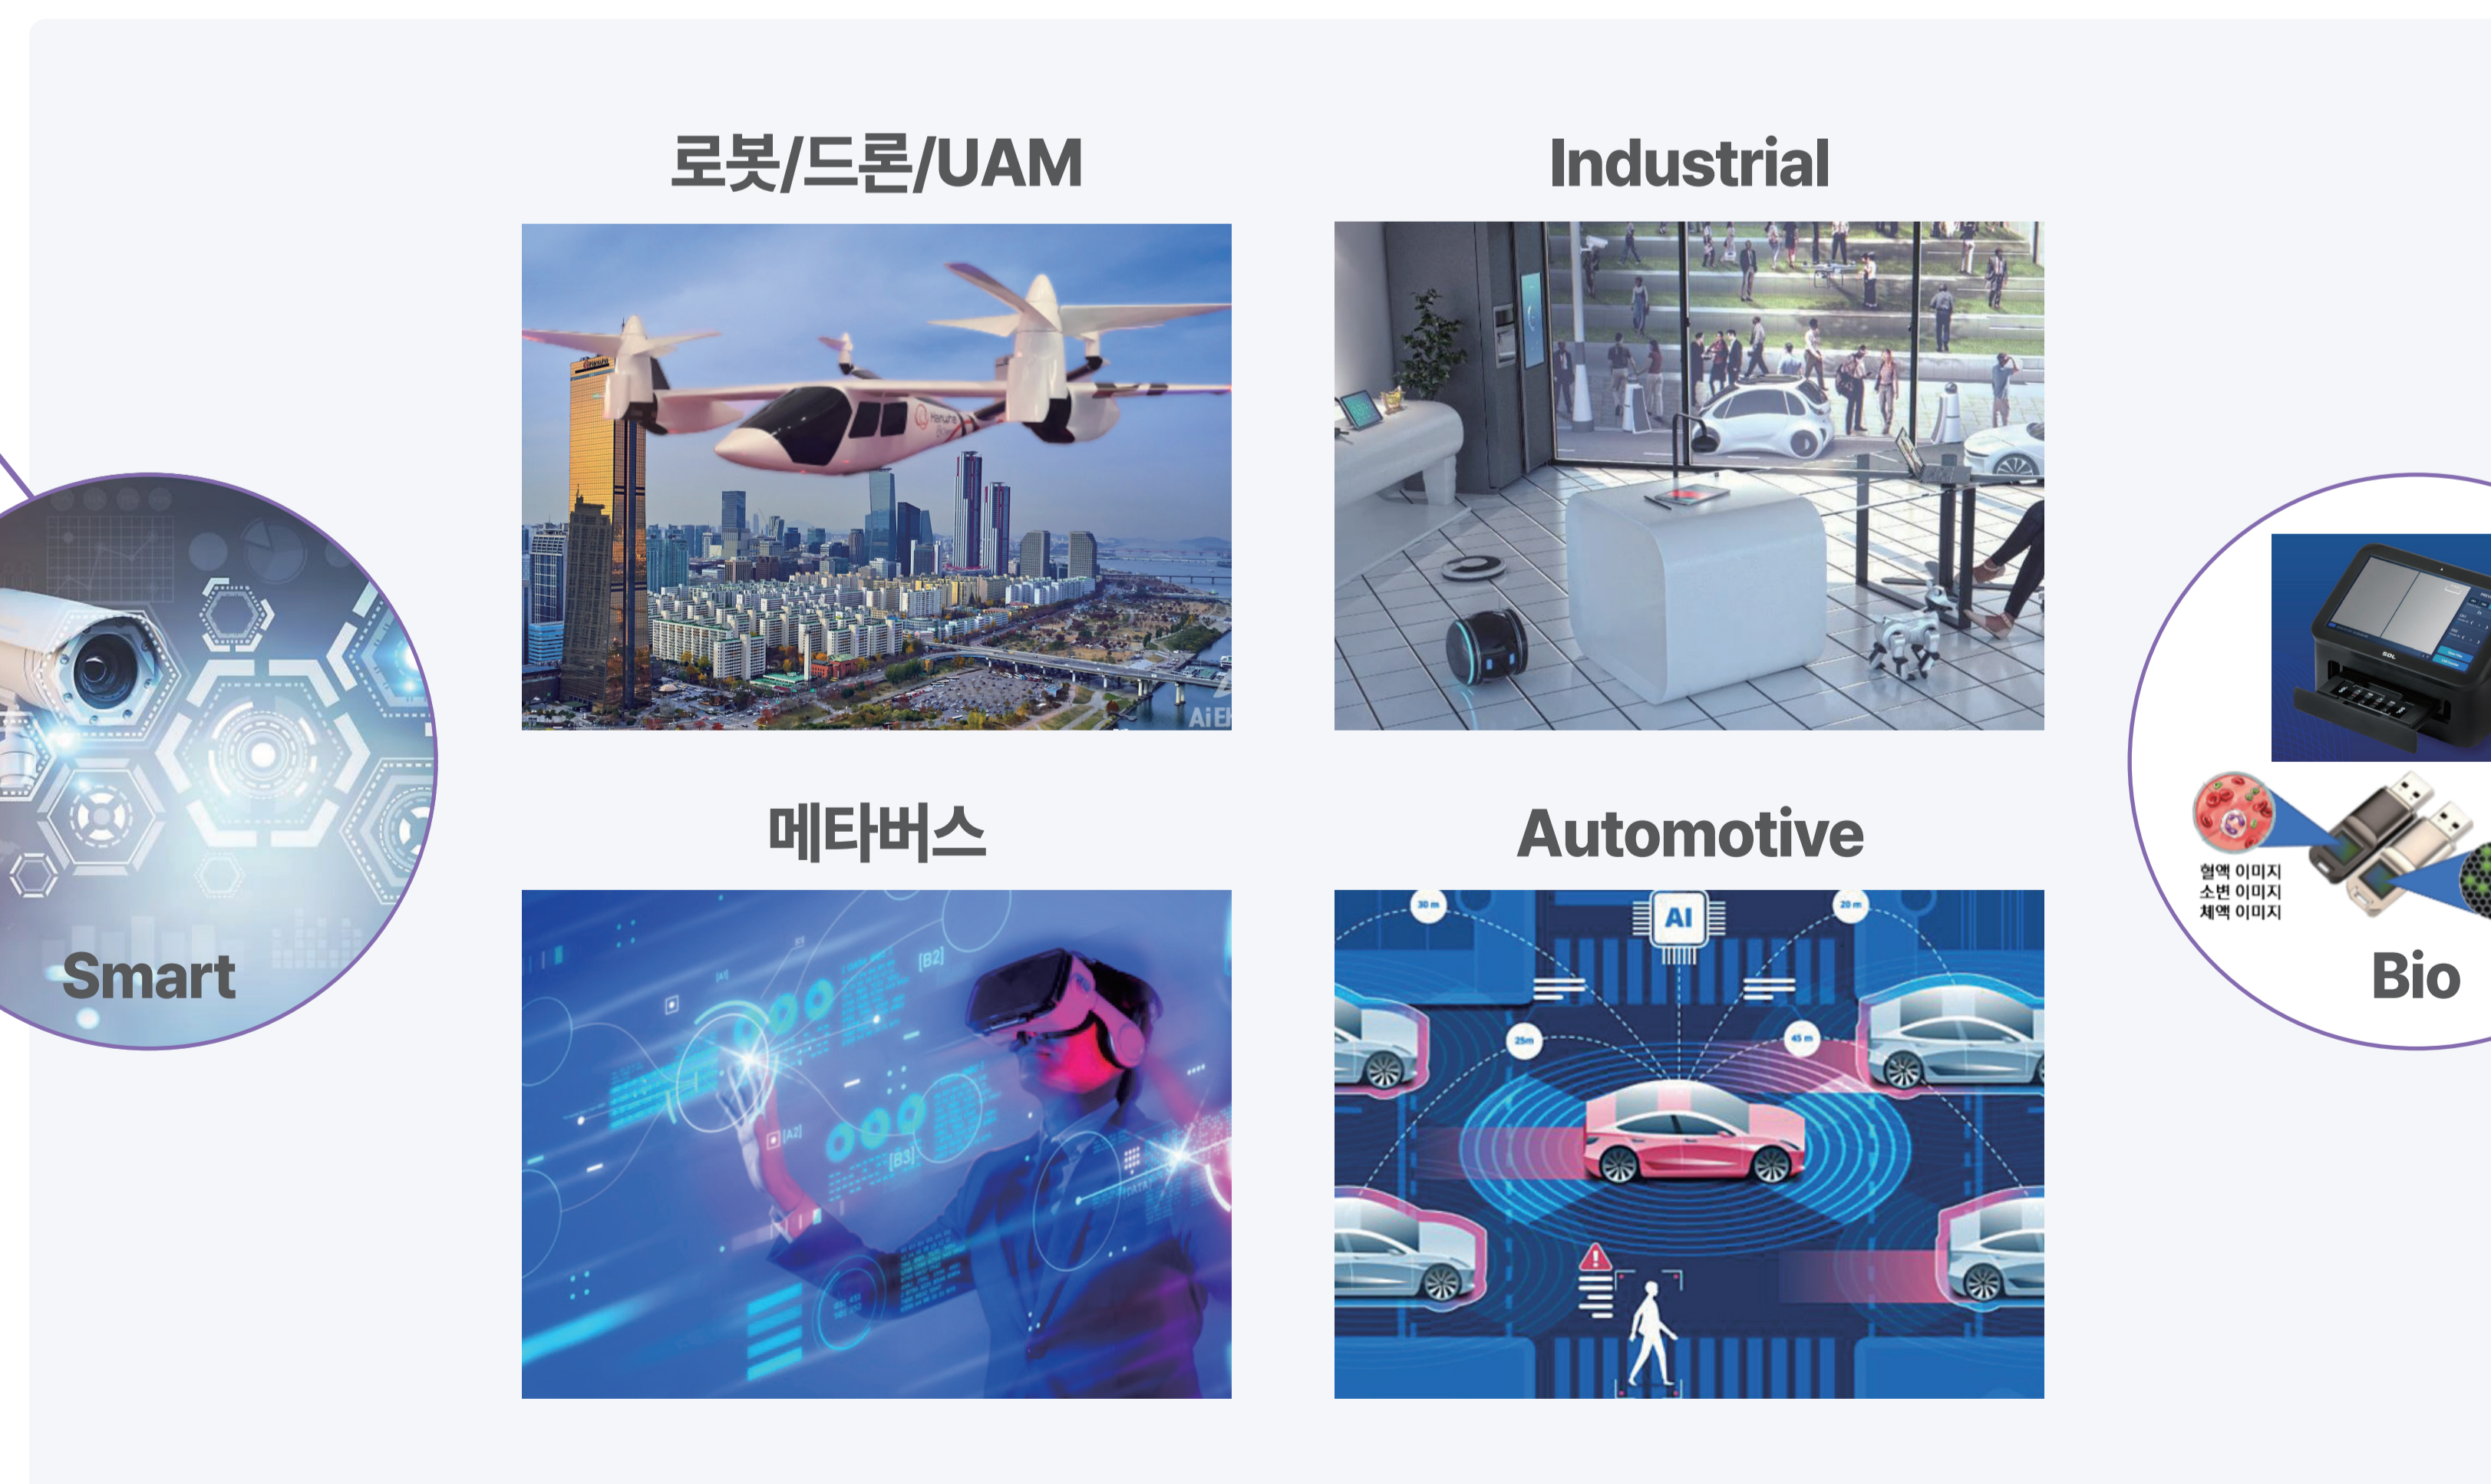

Smart 이미지 센서

인류의 시각적 한계 증강 + Experience 확장

1. 단순 영상/Manual, 감시 → 저조도/지능형, 예방
2. 개체/상황 인식 기반의 센서-AI-서비스 Total Solution 제공

개체 속성

상황 인식/전파

사회적 가치 창출 분야

도시 관제

편의/건강

범죄 예방

생산성 향상

Edge Device (H/W) + Vision AI (S/W)

12" Information Sensor

응용 분야

반도체 바이오 이미지 센서

광학현미경 시장을 파괴하는 혁신 기술

1. 대형, 고가의 장비 → 소형화 원가 혁신
2. Edge에서도 균일/선명한 이미지 제공 (Accuracy)