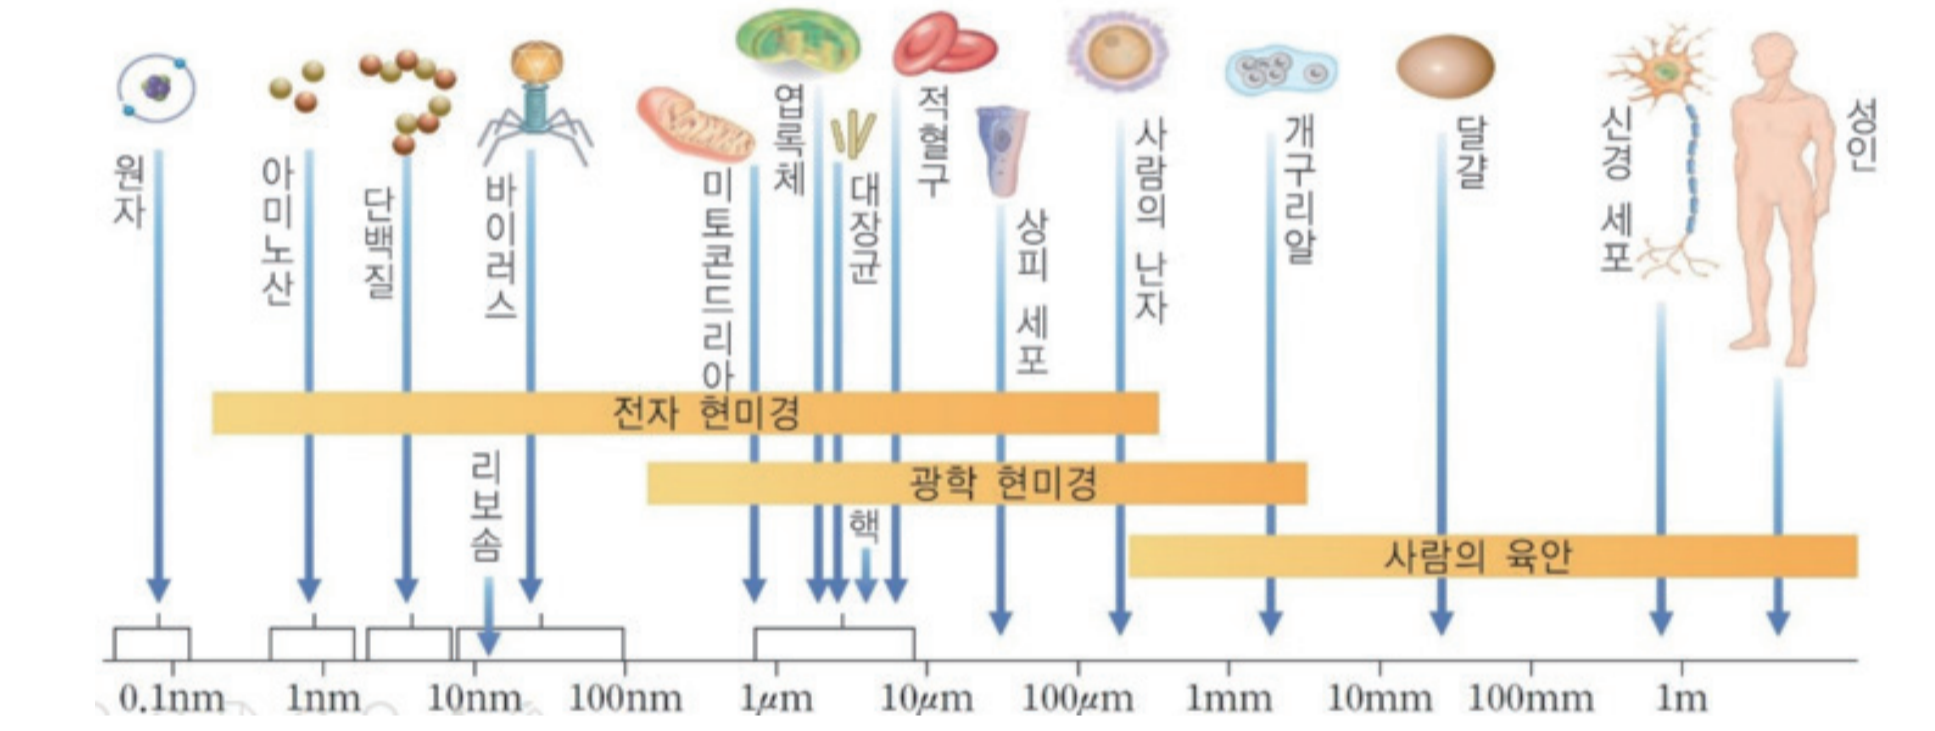

범죄 예방

생산성 향상

Edge Device (H/W) + Vision AI (S/W)

12" Information Sensor

응용 분야

반도체 바이오 이미지 센서

광학현미경 시장을 파괴하는 혁신 기술

1. 대형, 고가의 장비 → 소형화 원가 혁신
2. Edge에서도 균일/선명한 이미지 제공 (Accuracy)