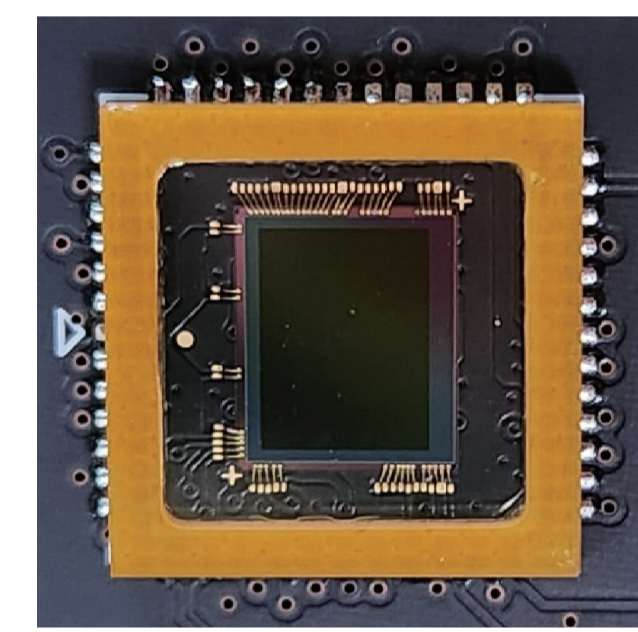

Smart 이미지 센서

인류의 시각적 한계 증강 + Experience 확장

1. 단순 영상/Manual, 감시 → 저조도/지능형, 예방
2. 개체/상황 인식 기반의 센서-AI-서비스 Total Solution 제공

개체 속성

상황 인식/전파

사회적 가치 창출 분야

도시 관제

편의/건강

범죄 예방

생산성 향상

Edge Device (H/W) + Vision AI (S/W)

12" Information Sensor

응용 분야

반도체 바이오 이미지 센서

광학현미경 시장을 파괴하는 혁신 기술

1. 대형, 고가의 장비 → 소형화 원가 혁신
2. Edge에서도 균일/선명한 이미지 제공 (Accuracy)