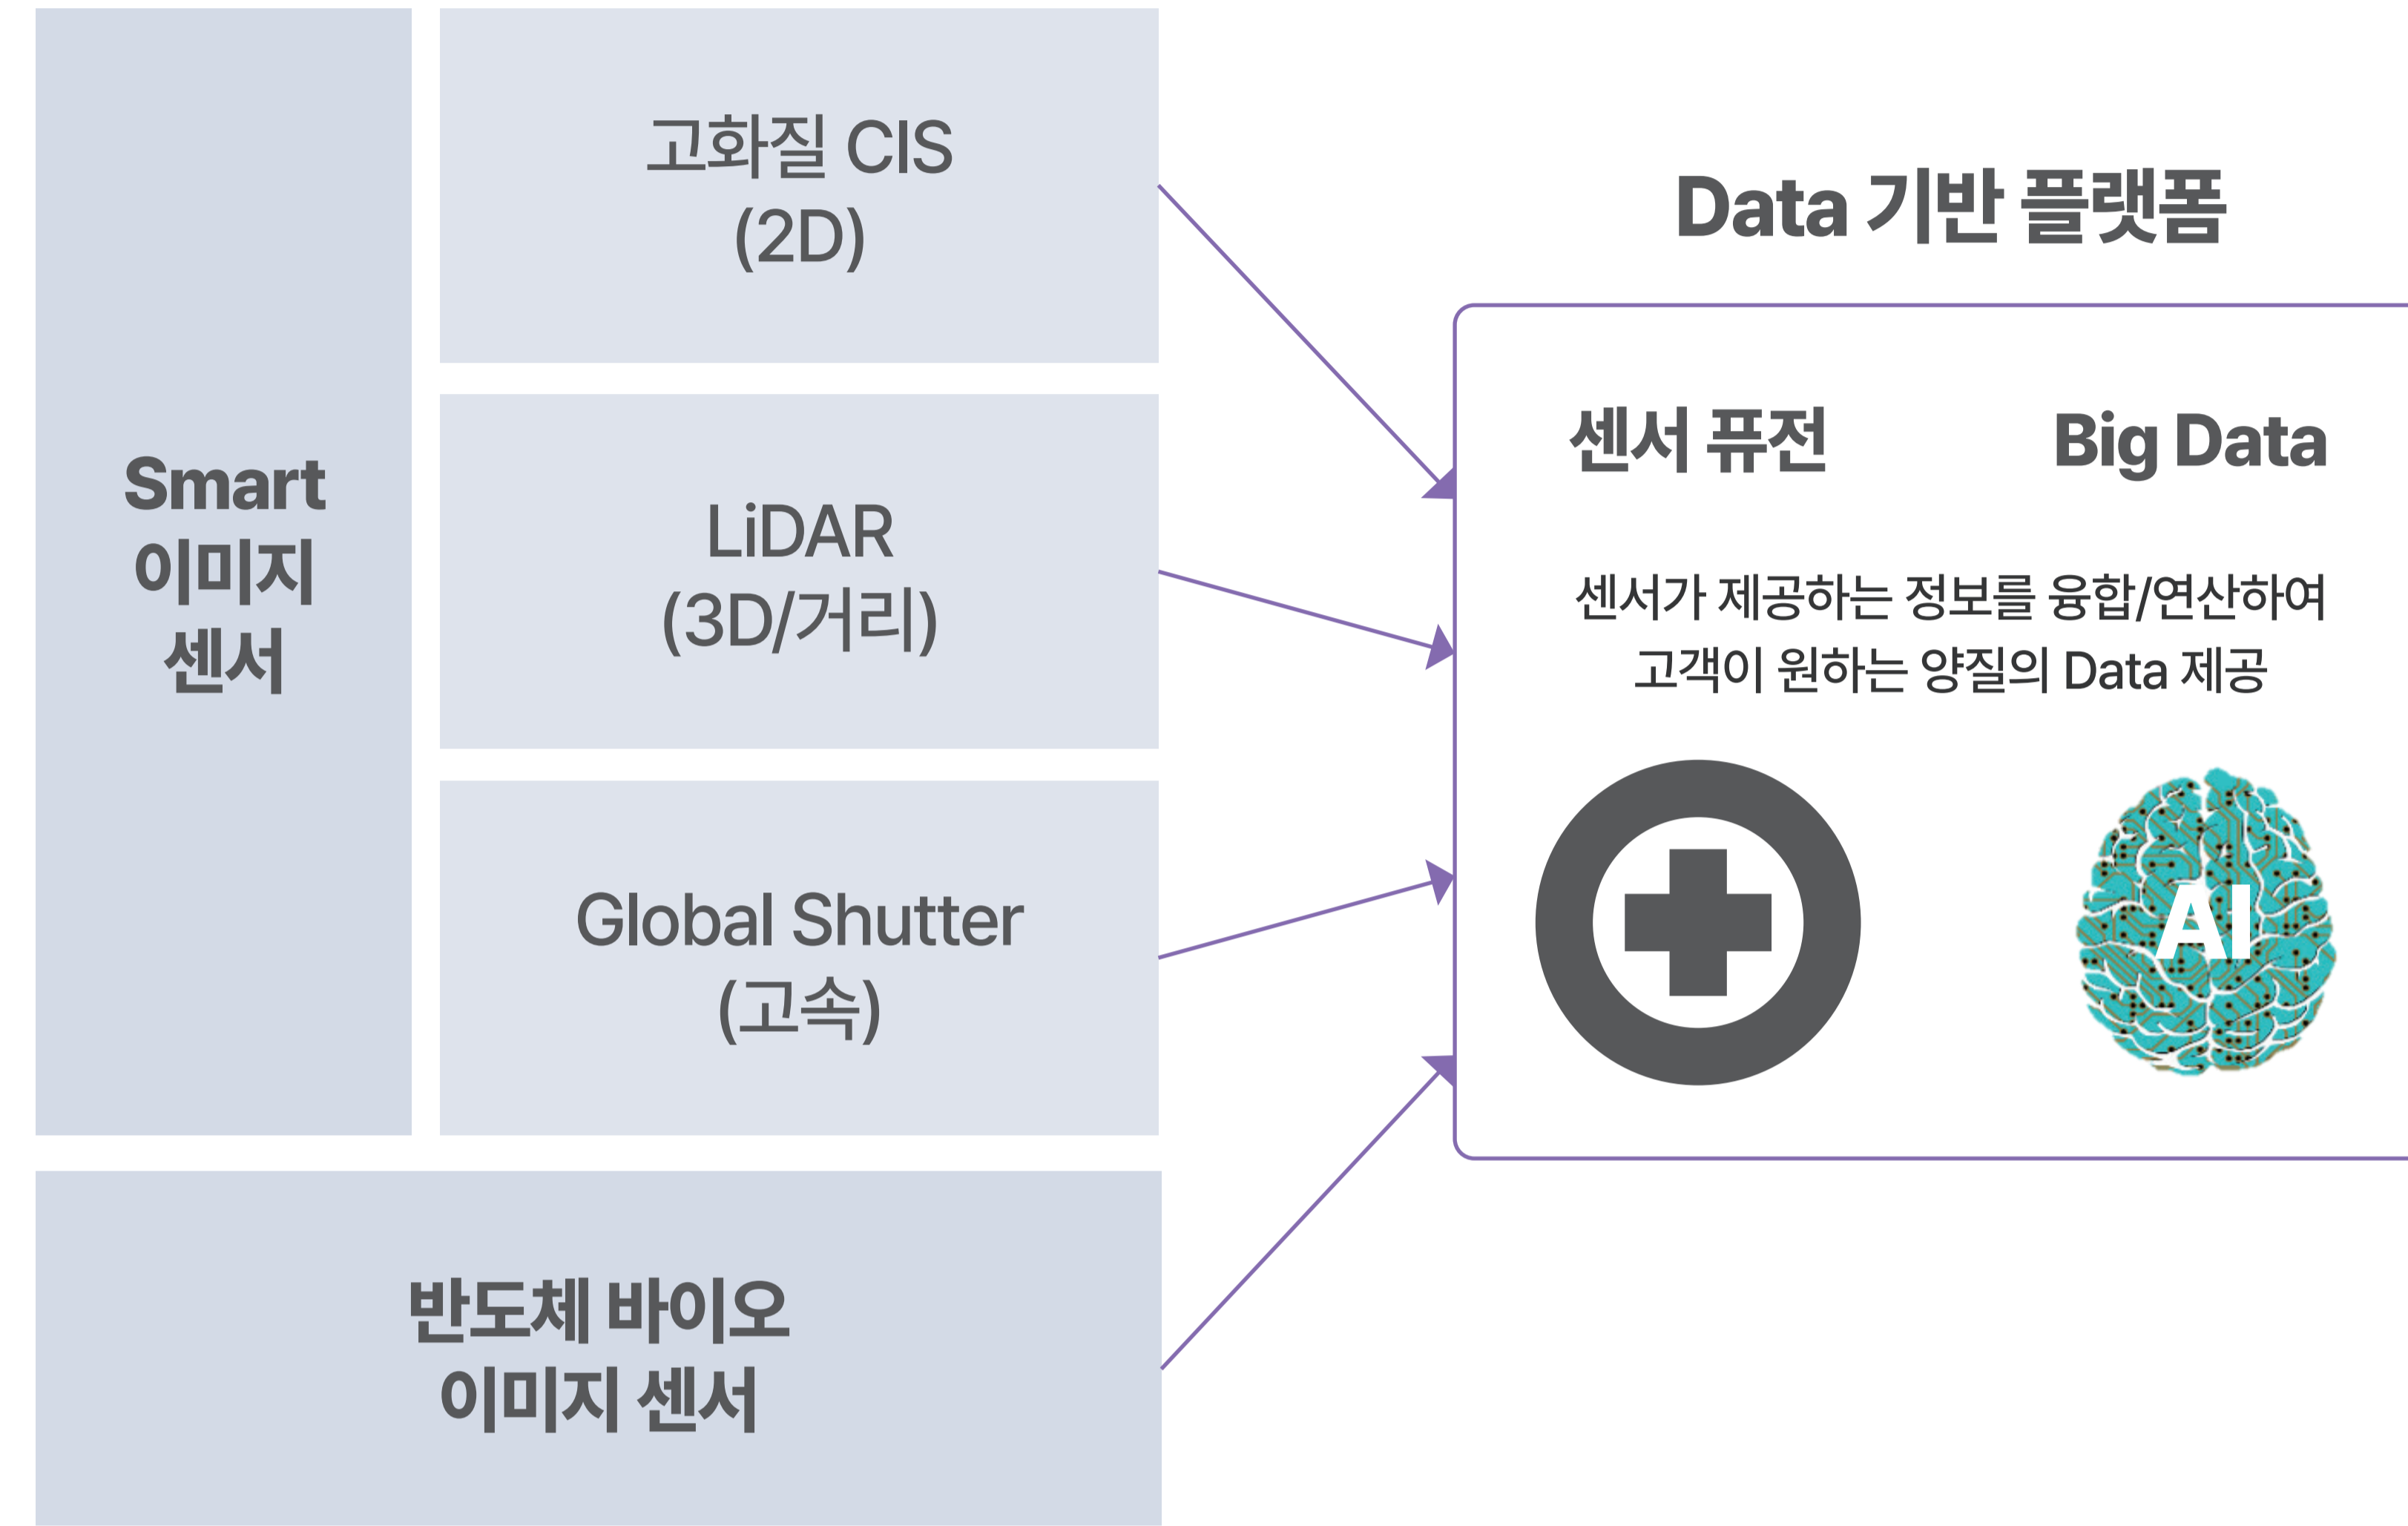

Smart 이미지 센서

인류의 시각적 한계 증강 + Experience 확장

1. 단순 영상/Manual, 감시 → 저조도/지능형, 예방
2. 개체/상황 인식 기반의 센서-AI-서비스 Total Solution 제공

개체 속성

상황 인식/전파

사회적 가치 창출 분야

도시 관제

편의/건강

범죄 예방

생산성 향상

Edge Device (H/W) + Vision AI (S/W)

12" Information Sensor

응용 분야

반도체 바이오 이미지 센서

광학현미경 시장을 파괴하는 혁신 기술

1. 대형, 고가의 장비 → 소형화 원가 혁신
2. Edge에서도 균일/선명한 이미지 제공 (Accuracy)

사회적 가치 창출 분야