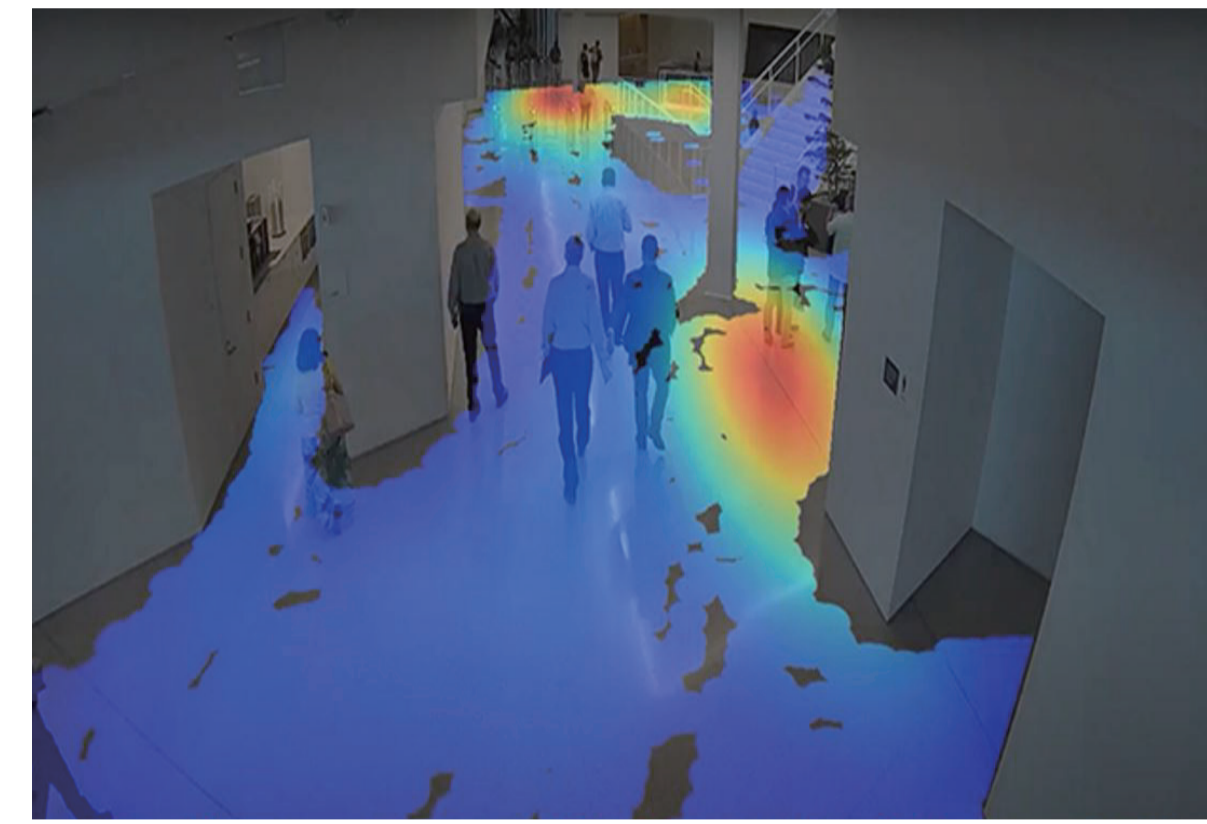

Smart 이미지 센서

인류의 시각적 한계 증강 + Experience 확장

1. 단순 영상/Manual, 감시 → 저조도/지능형, 예방
2. 개체/상황 인식 기반의 센서-AI-서비스 Total Solution 제공

개체 속성

상황 인식/전파

사회적 가치 창출 분야

도시 관제

편의/건강

범죄 예방

생산성 향상

Edge Device (H/W) + Vision AI (S/W)

12" Information Sensor

응용 분야

반도체 바이오 이미지 센서

광학현미경 시장을 파괴하는 혁신 기술

1. 대형, 고가의 장비 → 소형화 원가 혁신
2. Edge에서도 균일/선명한 이미지 제공 (Accuracy)