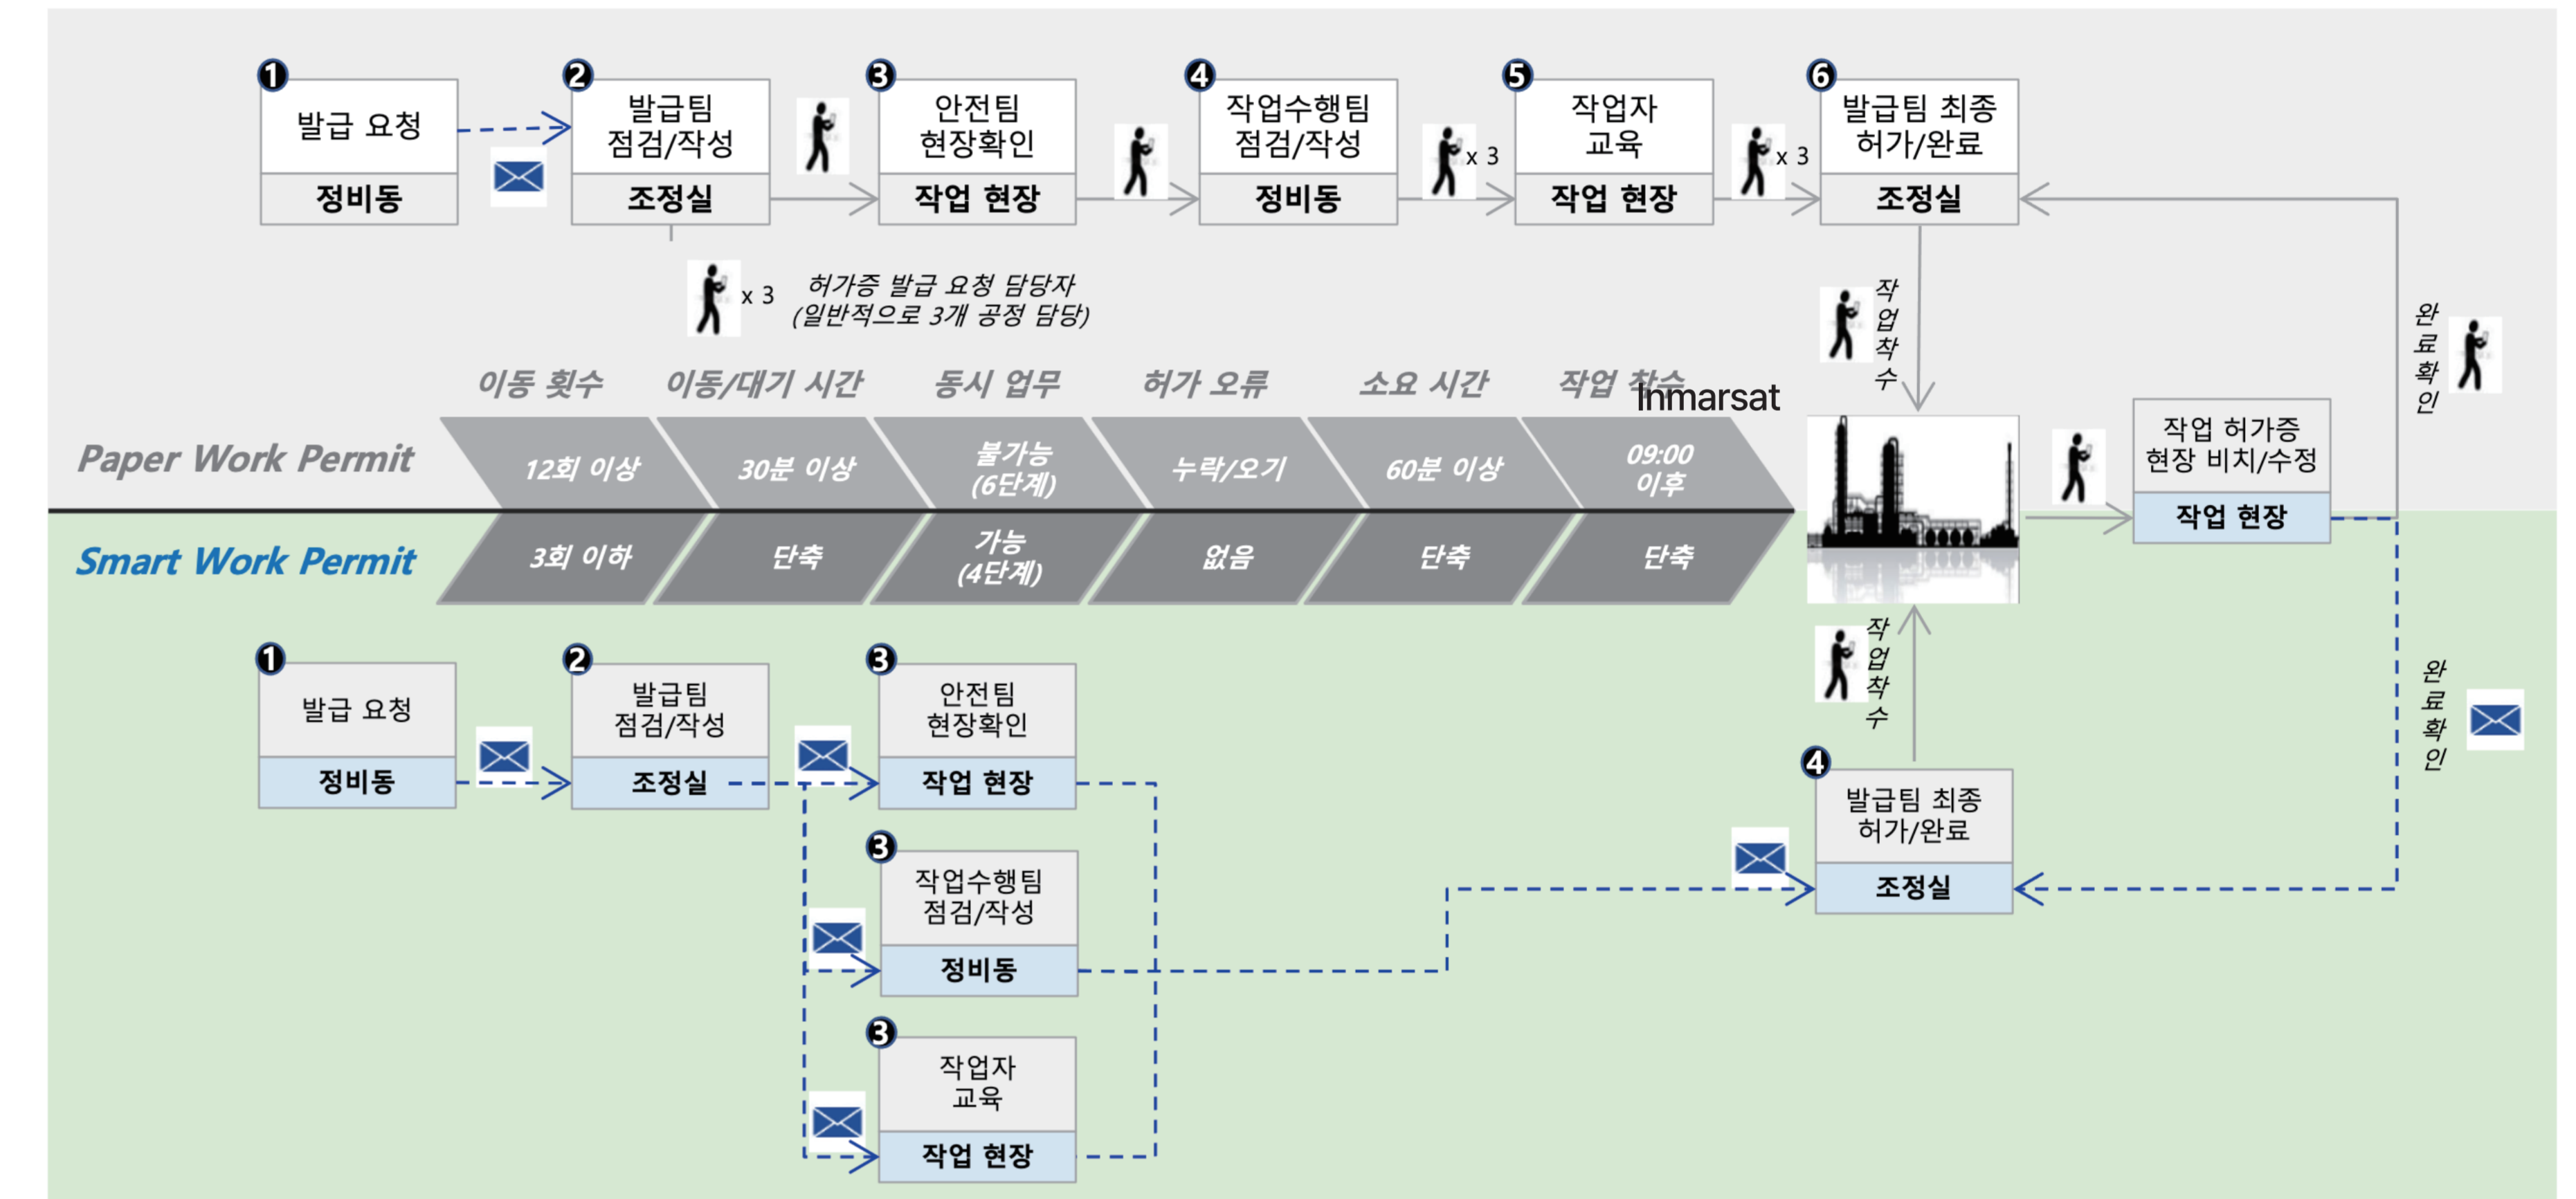

Smart Work Permit

수기로 작성되던 작업 허가증을 PC/Mobile에서 시스템 결제가 가능한 Smart Work Permit 시스템 자체 개발

유해위험물의 따른 안전보호구 추천, 가스측정 점검, MSDS 교육 유무 등 주요 안전사항 자동 점검 및 이행성 실시간 Monitoring

첨부파일 누락, 가스측정 시간 오류 등 작업허가증 작성 관련 Human Error 원천방지

협력사의 Paper Delivery 시간 단축, 실제 작업 착수/완료 시간 D/B화 및 분석을 통한 정비작업 Wrench Time 개선

개발 License 자체 보유 시스템으로 대·내외 법규/절차 개정시 실시간으로 시스템 개선/보완 가능

약 1000건/日 작업허가증을 발행하는 울산CLX의 60년 Know-how를 반영한 시스템으로 타 사업장 작업허가 문화에 맞춘 Customized 가능

종이허가증 VS Smart Work Permit

작업 현황 Monitoring