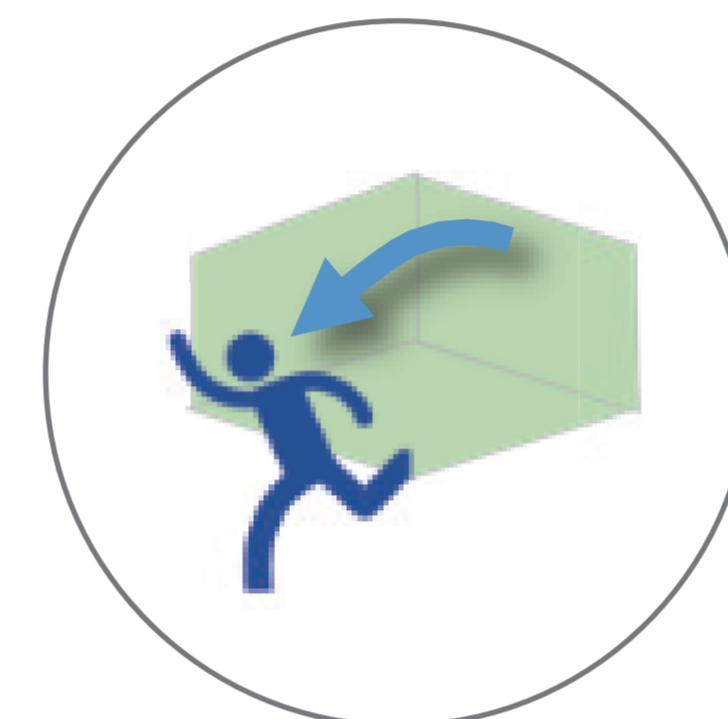

## 개요

'22년 1월 27일 중대재해처벌법에 맞추어 더 안전한 근무 환경 조성을 위해 AI 객체감지 및 감지 / 상황분석 / 자동 모니터링이 동시에 동작되는 솔루션을 제공합니다.

**01** 8가지 위험 상황 대상 지능형 모니터링을 통해, 사고 대응 및 예방

**02** AI 영상 분석 장비 소형화로, 대형 서버 도입이 어려운 열악한 산업현장 대응 최적화

배회

경계선 침입

침입탐지

구역 침입

구역 이탈

화재

쓰러짐

안전모 착용