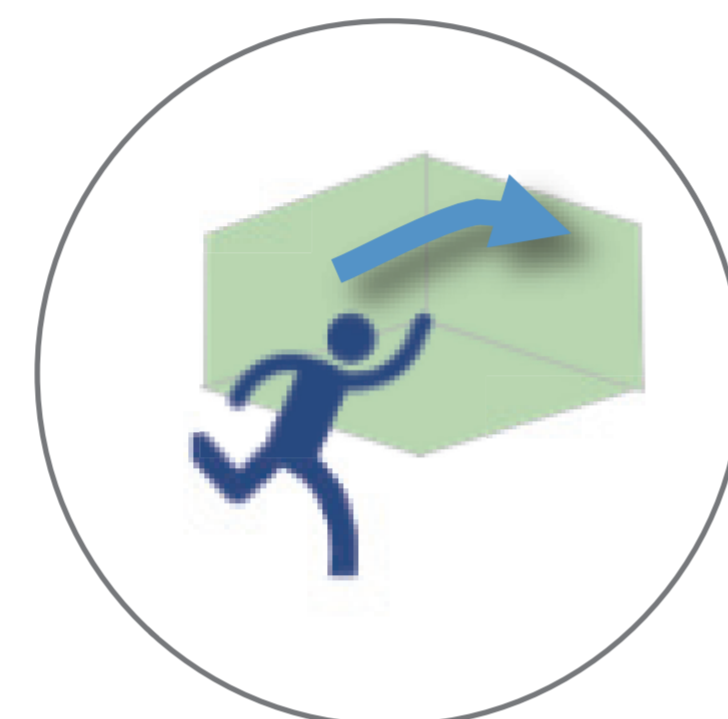

## 개요

'22년 1월 27일 중대재해처벌법에 맞추어 더 안전한 근무 환경 조성을 위해 AI 객체감지 및 감지 / 상황분석 / 자동 모니터링이 동시에 동작되는 솔루션을 제공합니다.

**01** 8가지 위험 상황 대상 지능형 모니터링을 통해, 사고 대응 및 예방

**02** AI 영상 분석 장비 소형화로, 대형 서버 도입이 어려운 열악한 산업현장 대응 최적화

배회

경계선 침입

침입탐지

구역 침입

구역 이탈

화재

쓰러짐

안전모 착용